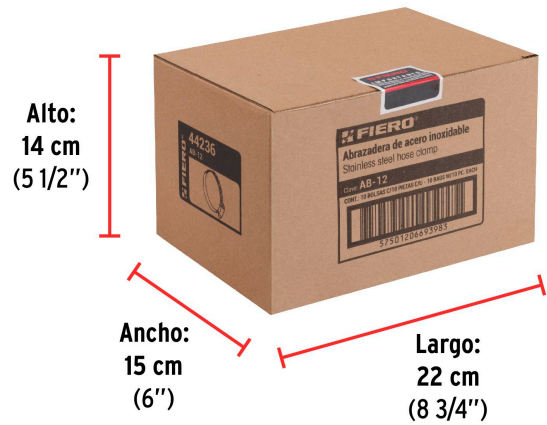

**País de origen**

**Fabricado en China bajo las estrictas especificaciones de GRUPO TRUPER**

**Datos de Empaque (Medidas y pesos aproximados)**

**Empaque Individual**

**Medidas:** Alto: 19 cm (7 1/2") Ancho: 3.4 cm (1 1/4") Largo: 10 cm (4")  
**Peso:** 0.2 kg (0.44 lb)

**Inner**

**Medidas:** Alto: 14 cm (5 1/2") Ancho: 15 cm (6") Largo: 22 cm (8 3/4")  
**Peso:** 2.1 kg (4.63 lb)

**Master**

**Medidas:** Alto: 15.3 cm (6") Ancho: 23.2 cm (9 1/4") Largo: 31.5 cm (12 1/2")  
**Peso:** 4.48 kg (9.88 lb)

**Imágenes complementarias**

Imágenes complementarias

**EMPAQUE INDIVIDUAL**

Alto:  
19 cm  
(7 1/2")

Largo:  
10 cm  
(4")

Peso: 0.2 kg (0.44 lb)

**EMPAQUE INNER**

Alto:  
14 cm  
(5 1/2")

Ancho:  
15 cm  
(6")

Largo:  
22 cm  
(8 3/4")

Contiene: 10 piezas

Peso: 2.1 kg (4.63 lb)

**EMPAQUE MASTER**

Alto:  
15.3 cm  
(6")

Ancho:  
23.2 cm  
(9 1/4")

Largo:  
31.5 cm  
(12 1/2")