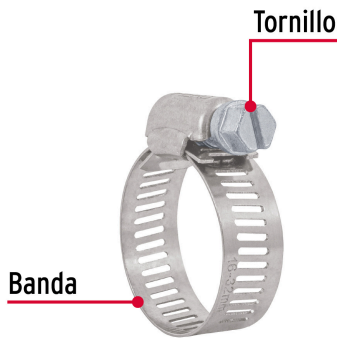

Datos de Empaque (Medidas y pesos aproximados)

Empaque Individual

Medidas: Alto: 19 cm (7 1/2") Ancho: 3.4 cm (1 1/4") Largo: 10 cm (4")
Peso: 0.2 kg (0.44 lb)

Inner

Medidas: Alto: 14 cm (5 1/2") Ancho: 15 cm (6") Largo: 22 cm (8 3/4")
Peso: 2.1 kg (4.63 lb)

Master

Medidas: Alto: 15.3 cm (6") Ancho: 23.2 cm (9 1/4") Largo: 31.5 cm (12 1/2")
Peso: 4.48 kg (9.88 lb)

Imágenes complementarias