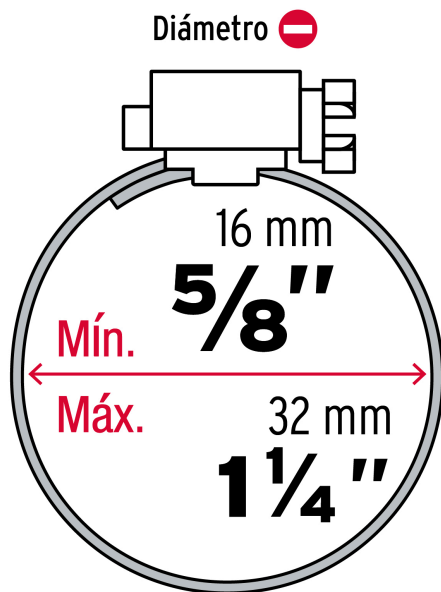

**País de origen**

**Fabricado en China bajo las estrictas especificaciones de GRUPO TRUPER**

**Datos de Empaque (Medidas y pesos aproximados)**

**Empaque Individual**

**Medidas:** Alto: 19 cm (7 1/2") Ancho: 3.4 cm (1 1/4") Largo: 10 cm (4")  
**Peso:** 0.2 kg (0.44 lb)

**Inner**

**Medidas:** Alto: 14 cm (5 1/2") Ancho: 15 cm (6") Largo: 22 cm (8 3/4")  
**Peso:** 2.1 kg (4.63 lb)

**Master**

**Medidas:** Alto: 15.3 cm (6") Ancho: 23.2 cm (9 1/4") Largo: 31.5 cm (12 1/2")  
**Peso:** 4.48 kg (9.88 lb)

**Imágenes complementarias**

Imágenes complementarias

**EMPAQUE INDIVIDUAL**

Alto:  
19 cm  
(7 1/2")

Largo:  
10 cm  
(4")

Peso: 0.2 kg (0.44 lb)

**EMPAQUE INNER**

Alto:  
14 cm  
(5 1/2")

Ancho:  
15 cm  
(6")

Largo:  
22 cm  
(8 3/4")

Contiene: 10 piezas

Peso: 2.1 kg (4.63 lb)

**EMPAQUE MASTER**

Alto:  
15.3 cm  
(6")

Ancho:  
23.2 cm  
(9 1/4")

Largo:  
31.5 cm  
(12 1/2")