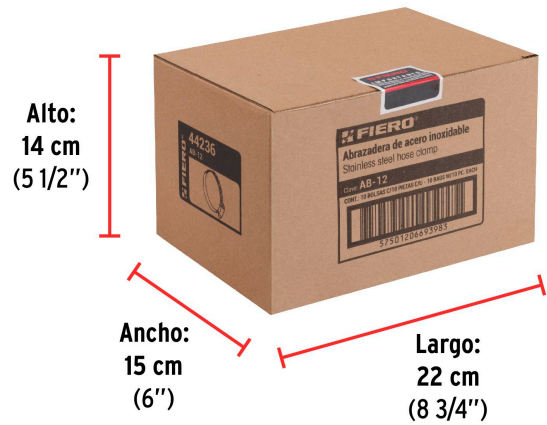

País de origen**Fabricado en China bajo las estrictas especificaciones de GRUPO TRUPER**

Datos de Empaque (Medidas y pesos aproximados)

Empaque Individual

Medidas: Alto: 19 cm (7 1/2") Ancho: 3.4 cm (1 1/4") Largo: 10 cm (4")
Peso: 0.2 kg (0.44 lb)

Inner

Medidas: Alto: 14 cm (5 1/2") Ancho: 15 cm (6") Largo: 22 cm (8 3/4")
Peso: 2.1 kg (4.63 lb)

Master

Medidas: Alto: 15.3 cm (6") Ancho: 23.2 cm (9 1/4") Largo: 31.5 cm (12 1/2")
Peso: 4.48 kg (9.88 lb)

Imágenes complementarias

Imágenes complementarias

EMPAQUE INDIVIDUAL

Alto:
19 cm
(7 1/2")

Largo:
10 cm
(4")

Peso: 0.2 kg (0.44 lb)

EMPAQUE INNER

Alto:
14 cm
(5 1/2")

Ancho:
15 cm
(6")

Largo:
22 cm
(8 3/4")

Contiene: 10 piezas

Peso: 2.1 kg (4.63 lb)

EMPAQUE MASTER

Alto:
15.3 cm
(6")

Ancho:
23.2 cm
(9 1/4")

Largo:
31.5 cm
(12 1/2")