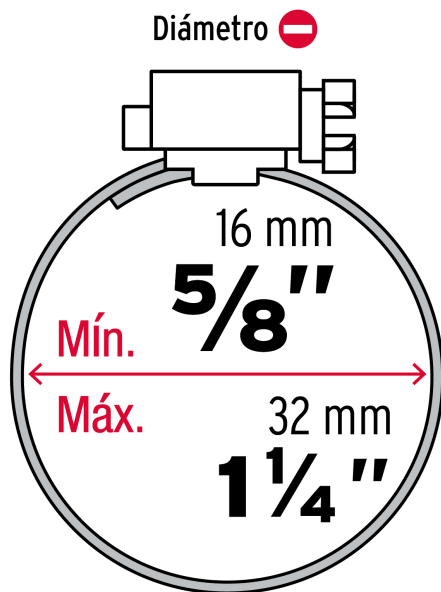

Datos de Empaque (Medidas y pesos aproximados)

Empaque Individual

Medidas: Alto: 19 cm (7 1/2") Ancho: 3.4 cm (1 1/4") Largo: 10 cm (4")
Peso: 0.2 kg (0.44 lb)

Inner

Medidas: Alto: 14 cm (5 1/2") Ancho: 15 cm (6") Largo: 22 cm (8 3/4")
Peso: 2.1 kg (4.63 lb)

Master

Medidas: Alto: 15.3 cm (6") Ancho: 23.2 cm (9 1/4") Largo: 31.5 cm (12 1/2")
Peso: 4.48 kg (9.88 lb)

Imágenes complementarias