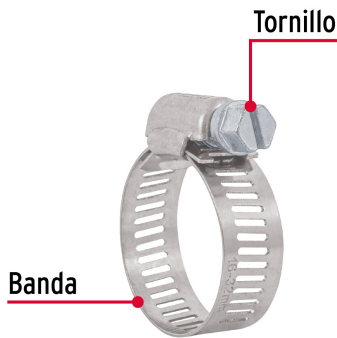

Datos de Empaque (Medidas y pesos aproximados)

Empaque Individual

Medidas: Alto: 19 cm (7 1/2") Ancho: 3.4 cm (1 1/4") Largo: 10 cm (4")
Peso: 0.2 kg (0.44 lb)

Inner

Medidas: Alto: 14 cm (5 1/2") Ancho: 15 cm (6") Largo: 22 cm (8 3/4")
Peso: 2.1 kg (4.63 lb)

Master

Medidas: Alto: 15.3 cm (6") Ancho: 23.2 cm (9 1/4") Largo: 31.5 cm (12 1/2")
Peso: 4.48 kg (9.88 lb)

Imágenes complementarias