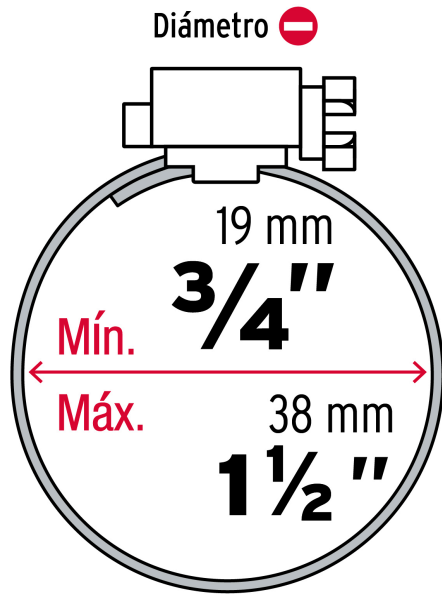

Datos de Empaque (Medidas y pesos aproximados)

Empaque Individual

Medidas: Alto: 20.8 cm (8 1/4") Ancho: 4 cm (1 1/2") Largo: 10 cm (4")
Peso: 0.21 kg (0.46 lb)

Inner

Medidas: Alto: 14 cm (5 1/2") Ancho: 15 cm (6") Largo: 22 cm (8 3/4")
Peso: 2.24 kg (4.94 lb)

Master

Medidas: Alto: 15.4 cm (6") Ancho: 23.2 cm (9 1/4") Largo: 31.5 cm (12 1/2")
Peso: 4.76 kg (10.49 lb)

Imágenes complementarias