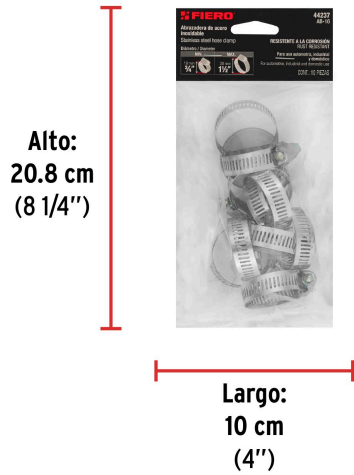

- Garantizado contra defectos de fabricación o mano de obra. La garantía se puede hacer válida con cualquier distribuidor de TRUPER

Especificaciones

Diámetro mínimo	3/4" (19 mm)
Diámetro máximo	1-1/2" (38 mm)
Ancho	1/2" (13 mm)
Empaque individual	Bolsa con 10 piezas
Inner	10
Máster	20
Pallet	2240

País de origen**Fabricado en China bajo las estrictas especificaciones de GRUPO TRUPER**

Datos de Empaque (Medidas y pesos aproximados)

Empaque Individual

Medidas: Alto: 20.8 cm (8 1/4") Ancho: 4 cm (1 1/2") Largo: 10 cm (4")
Peso: 0.21 kg (0.46 lb)

Inner

Medidas: Alto: 14 cm (5 1/2") Ancho: 15 cm (6") Largo: 22 cm (8 3/4")
Peso: 2.24 kg (4.94 lb)

Master

Medidas: Alto: 15.4 cm (6") Ancho: 23.2 cm (9 1/4") Largo: 31.5 cm (12 1/2")
Peso: 4.76 kg (10.49 lb)

Imágenes complementarias

Imágenes complementarias

EMPAQUE INDIVIDUAL

Peso: 0.21 kg (0.46 lb)

EMPAQUE INNER

Contiene: 10 piezas

Peso: 2.24 kg (4.94 lb)

EMPAQUE MASTER