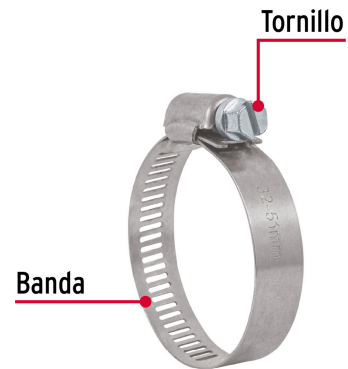

Datos de Empaque (Medidas y pesos aproximados)

Empaque Individual

Medidas: Alto: 23 cm (9") Ancho: 5 cm (2") Largo: 10 cm (4") **Peso:** 0.24 kg (0.53 lb)

Inner

Medidas: Alto: 15.6 cm (6 1/4") Ancho: 12.6 cm (5") Largo: 18 cm (7") **Peso:** 1.28 kg (2.82 lb)

Master

Medidas: Alto: 16.8 cm (6 1/2") Ancho: 26.2 cm (10 1/4") Largo: 37.2 cm (14 3/4") **Peso:** 5.56 kg (12.26 lb)

Imágenes complementarias