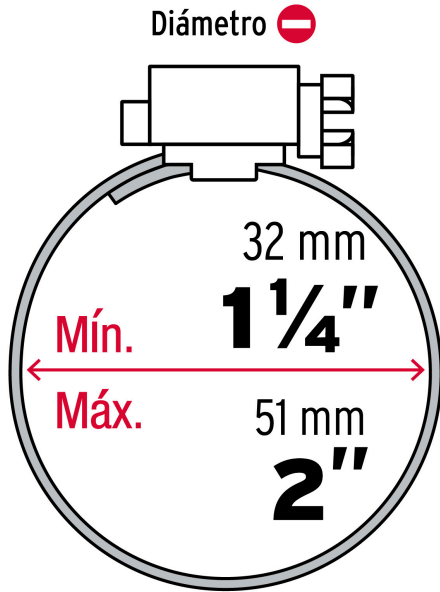

Datos de Empaque (Medidas y pesos aproximados)

Empaque Individual

Medidas: Alto: 23 cm (9") Ancho: 5 cm (2") Largo: 10 cm (4") **Peso:** 0.24 kg (0.53 lb)

Inner

Medidas: Alto: 15.6 cm (6 1/4") Ancho: 12.6 cm (5") Largo: 18 cm (7") **Peso:** 1.28 kg (2.82 lb)

Master

Medidas: Alto: 16.8 cm (6 1/2") Ancho: 26.2 cm (10 1/4") Largo: 37.2 cm (14 3/4") **Peso:** 5.56 kg (12.26 lb)

Imágenes complementarias