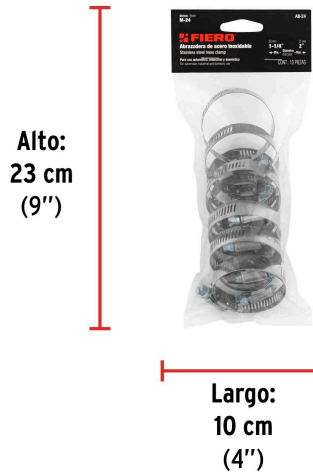

País de origen**Fabricado en China bajo las estrictas especificaciones de GRUPO TRUPER**

Datos de Empaque (Medidas y pesos aproximados)

Empaque Individual

Medidas: Alto: 23 cm (9") Ancho: 5 cm (2") Largo: 10 cm (4") **Peso:** 0.24 kg (0.53 lb)

Inner

Medidas: Alto: 15.6 cm (6 1/4") Ancho: 12.6 cm (5") Largo: 18 cm (7") **Peso:** 1.28 kg (2.82 lb)

Master

Medidas: Alto: 16.8 cm (6 1/2") Ancho: 26.2 cm (10 1/4") Largo: 37.2 cm (14 3/4") **Peso:** 5.56 kg (12.26 lb)

Imágenes complementarias

Imágenes complementarias

EMPAQUE INDIVIDUAL

Peso: 0.24 kg (0.53 lb)

EMPAQUE INNER

Contiene: 5 piezas

Peso: 1.28 kg (2.82 lb)

EMPAQUE MASTER

Contiene: 4 inner (20 piezas)

Peso: 5.56 kg (12.26 lb)