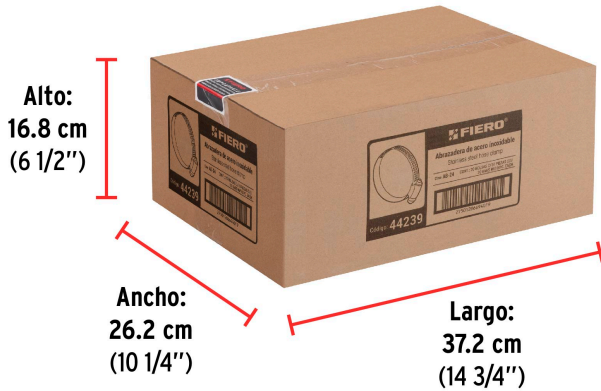

País de origen**Fabricado en China bajo las estrictas especificaciones de GRUPO TRUPER**

Datos de Empaque (Medidas y pesos aproximados)

Empaque Individual

Medidas: Alto: 23 cm (9") Ancho: 5 cm (2") Largo: 10 cm (4") **Peso:** 0.24 kg (0.53 lb)

Inner

Medidas: Alto: 15.6 cm (6 1/4") Ancho: 12.6 cm (5") Largo: 18 cm (7") **Peso:** 1.28 kg (2.82 lb)

Master

Medidas: Alto: 16.8 cm (6 1/2") Ancho: 26.2 cm (10 1/4") Largo: 37.2 cm (14 3/4") **Peso:** 5.56 kg (12.26 lb)

Imágenes complementarias

Imágenes complementarias

EMPAQUE INDIVIDUAL

Peso: 0.24 kg (0.53 lb)

EMPAQUE INNER

Contiene: 5 piezas

Peso: 1.28 kg (2.82 lb)

EMPAQUE MASTER

Contiene: 4 inner (20 piezas)

Peso: 5.56 kg (12.26 lb)