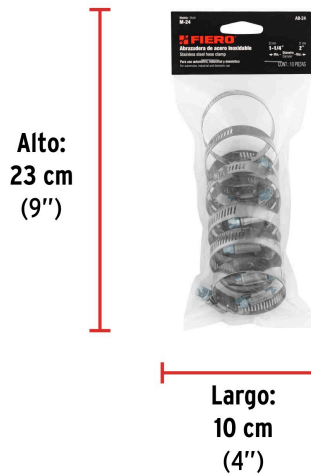

País de origen**Fabricado en China bajo las estrictas especificaciones de GRUPO TRUPER**

Datos de Empaque (Medidas y pesos aproximados)

Empaque Individual

Medidas: Alto: 23 cm (9") Ancho: 5 cm (2") Largo: 10 cm (4") **Peso:** 0.24 kg (0.53 lb)

Inner

Medidas: Alto: 15.6 cm (6 1/4") Ancho: 12.6 cm (5") Largo: 18 cm (7") **Peso:** 1.28 kg (2.82 lb)

Master

Medidas: Alto: 16.8 cm (6 1/2") Ancho: 26.2 cm (10 1/4") Largo: 37.2 cm (14 3/4") **Peso:** 5.56 kg (12.26 lb)

Imágenes complementarias

Imágenes complementarias

EMPAQUE INDIVIDUAL

Peso: 0.24 kg (0.53 lb)

EMPAQUE INNER

Contiene: 5 piezas

Peso: 1.28 kg (2.82 lb)

EMPAQUE MASTER

Contiene: 4 inner (20 piezas)

Peso: 5.56 kg (12.26 lb)