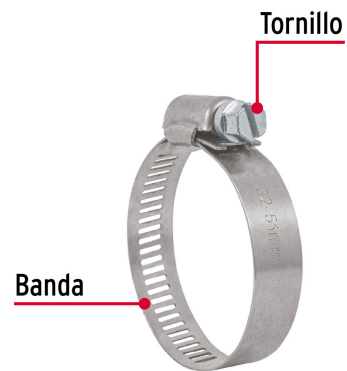

Datos de Empaque (Medidas y pesos aproximados)

Empaque Individual

Medidas: Alto: 23 cm (9") Ancho: 5 cm (2") Largo: 10 cm (4") **Peso:** 0.24 kg (0.53 lb)

Inner

Medidas: Alto: 15.6 cm (6 1/4") Ancho: 12.6 cm (5") Largo: 18 cm (7") **Peso:** 1.28 kg (2.82 lb)

Master

Medidas: Alto: 16.8 cm (6 1/2") Ancho: 26.2 cm (10 1/4") Largo: 37.2 cm (14 3/4") **Peso:** 5.56 kg (12.26 lb)

Imágenes complementarias