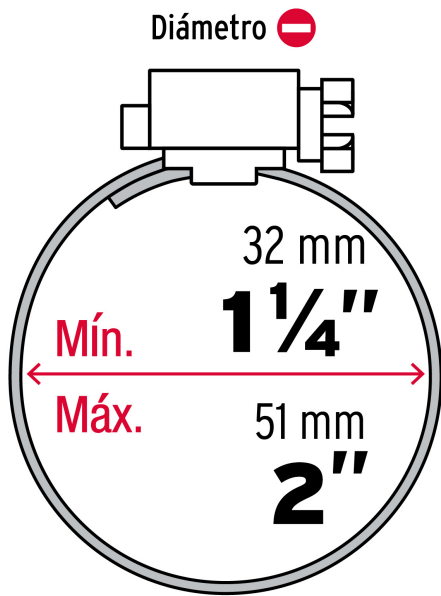

Datos de Empaque (Medidas y pesos aproximados)

Empaque Individual

Medidas: Alto: 23 cm (9") Ancho: 5 cm (2") Largo: 10 cm (4") **Peso:** 0.24 kg (0.53 lb)

Inner

Medidas: Alto: 15.6 cm (6 1/4") Ancho: 12.6 cm (5") Largo: 18 cm (7") **Peso:** 1.28 kg (2.82 lb)

Master

Medidas: Alto: 16.8 cm (6 1/2") Ancho: 26.2 cm (10 1/4") Largo: 37.2 cm (14 3/4") **Peso:** 5.56 kg (12.26 lb)

Imágenes complementarias