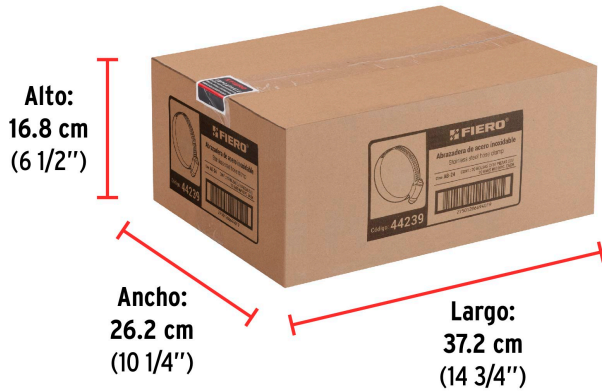

País de origen**Fabricado en China bajo las estrictas especificaciones de GRUPO TRUPER**

Datos de Empaque (Medidas y pesos aproximados)

Empaque Individual

Medidas: Alto: 23 cm (9") Ancho: 5 cm (2") Largo: 10 cm (4") **Peso:** 0.24 kg (0.53 lb)

Inner

Medidas: Alto: 15.6 cm (6 1/4") Ancho: 12.6 cm (5") Largo: 18 cm (7") **Peso:** 1.28 kg (2.82 lb)

Master

Medidas: Alto: 16.8 cm (6 1/2") Ancho: 26.2 cm (10 1/4") Largo: 37.2 cm (14 3/4") **Peso:** 5.56 kg (12.26 lb)

Imágenes complementarias

Imágenes complementarias

EMPAQUE INDIVIDUAL

Peso: 0.24 kg (0.53 lb)

EMPAQUE INNER

Contiene: 5 piezas

Peso: 1.28 kg (2.82 lb)

EMPAQUE MASTER

Contiene: 4 inner (20 piezas)

Peso: 5.56 kg (12.26 lb)