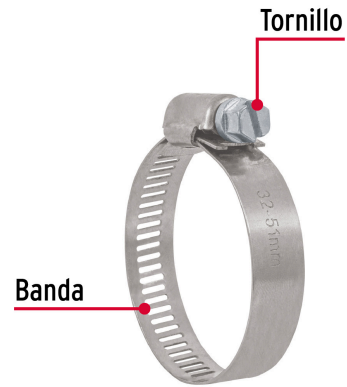

Datos de Empaque (Medidas y pesos aproximados)

Empaque Individual

Medidas: Alto: 23 cm (9") Ancho: 5.4 cm (2 1/4") Largo: 10 cm (4") **Peso:** 0.26 kg (0.57 lb)

Inner

Medidas: Alto: 15.7 cm (6 1/4") Ancho: 12.5 cm (5") Largo: 18.2 cm (7 1/4") **Peso:** 1.32 kg (2.91 lb)

Master

Medidas: Alto: 16.8 cm (6 1/2") Ancho: 26 cm (10 1/4") Largo: 37.2 cm (14 3/4") **Peso:** 5.78 kg (12.74 lb)

Imágenes complementarias