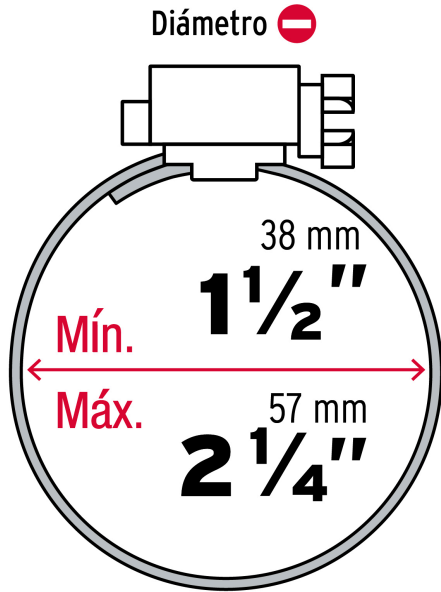

Datos de Empaque (Medidas y pesos aproximados)

Empaque Individual

Medidas: Alto: 23 cm (9") Ancho: 5.4 cm (2 1/4") Largo: 10 cm (4") **Peso:** 0.26 kg (0.57 lb)

Inner

Medidas: Alto: 15.7 cm (6 1/4") Ancho: 12.5 cm (5") Largo: 18.2 cm (7 1/4") **Peso:** 1.32 kg (2.91 lb)

Master

Medidas: Alto: 16.8 cm (6 1/2") Ancho: 26 cm (10 1/4") Largo: 37.2 cm (14 3/4") **Peso:** 5.78 kg (12.74 lb)

Imágenes complementarias