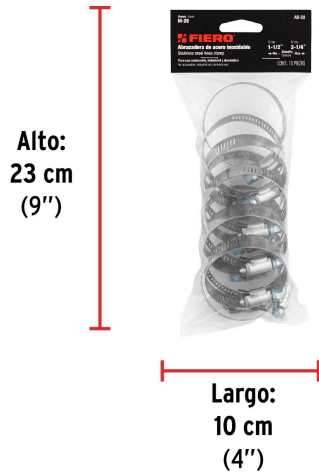

Imágenes complementarias

EMPAQUE INDIVIDUAL

Peso: 0.26 kg (0.57 lb)