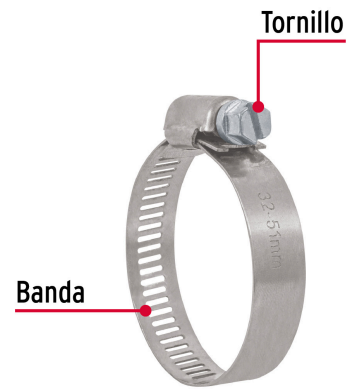

Datos de Empaque (Medidas y pesos aproximados)

Empaque Individual

Medidas: Alto: 23 cm (9") Ancho: 5.4 cm (2 1/4") Largo: 10 cm (4") **Peso:** 0.26 kg (0.57 lb)

Inner

Medidas: Alto: 15.7 cm (6 1/4") Ancho: 12.5 cm (5") Largo: 18.2 cm (7 1/4") **Peso:** 1.32 kg (2.91 lb)

Master

Medidas: Alto: 16.8 cm (6 1/2") Ancho: 26 cm (10 1/4") Largo: 37.2 cm (14 3/4") **Peso:** 5.78 kg (12.74 lb)

Imágenes complementarias