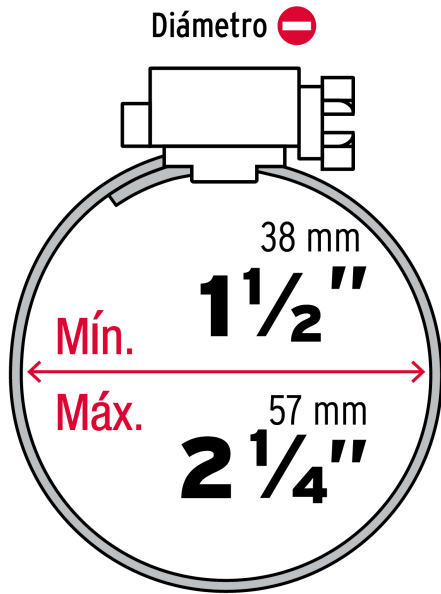

Datos de Empaque (Medidas y pesos aproximados)

Empaque Individual

Medidas: Alto: 23 cm (9") Ancho: 5.4 cm (2 1/4") Largo: 10 cm (4") **Peso:** 0.26 kg (0.57 lb)

Inner

Medidas: Alto: 15.7 cm (6 1/4") Ancho: 12.5 cm (5") Largo: 18.2 cm (7 1/4") **Peso:** 1.32 kg (2.91 lb)

Master

Medidas: Alto: 16.8 cm (6 1/2") Ancho: 26 cm (10 1/4") Largo: 37.2 cm (14 3/4") **Peso:** 5.78 kg (12.74 lb)

Imágenes complementarias