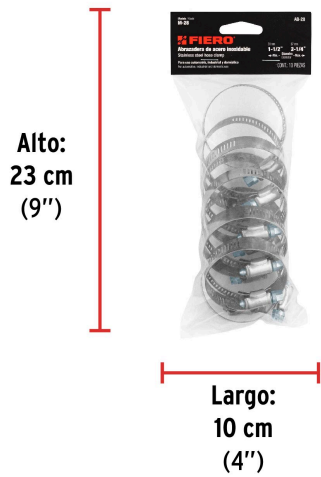

País de origen**Fabricado en China bajo las estrictas especificaciones de GRUPO TRUPER**

Datos de Empaque (Medidas y pesos aproximados)

Empaque Individual

Medidas: Alto: 23 cm (9") Ancho: 5.4 cm (2 1/4") Largo: 10 cm (4") **Peso:** 0.26 kg (0.57 lb)

Inner

Medidas: Alto: 15.7 cm (6 1/4") Ancho: 12.5 cm (5") Largo: 18.2 cm (7 1/4") **Peso:** 1.32 kg (2.91 lb)

Master

Medidas: Alto: 16.8 cm (6 1/2") Ancho: 26 cm (10 1/4") Largo: 37.2 cm (14 3/4") **Peso:** 5.78 kg (12.74 lb)

Imágenes complementarias

Imágenes complementarias

EMPAQUE INDIVIDUAL

Peso: 0.26 kg (0.57 lb)

EMPAQUE INNER

Contiene: 5 piezas

Peso: 1.32 kg (2.91 lb)

EMPAQUE MASTER

Contiene: 4 inner (20 piezas)

Peso: 5.78 kg (12.74 lb)