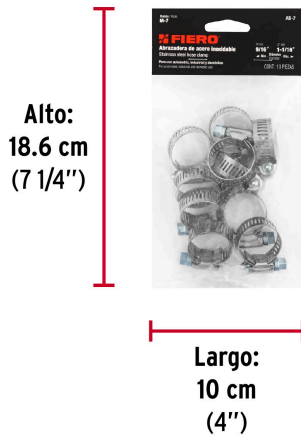

País de origen**Fabricado en China bajo las estrictas especificaciones de GRUPO TRUPER**

Datos de Empaque (Medidas y pesos aproximados)

Empaque Individual

Medidas: Alto: 18.6 cm (7 1/4") Ancho: 2.8 cm (1") Largo: 10 cm (4") **Peso:** 0.19 kg (0.42 lb)

Inner

Medidas: Alto: 15.7 cm (6 1/4") Ancho: 12.5 cm (5") Largo: 18 cm (7") **Peso:** 2.06 kg (4.54 lb)

Master

Medidas: Alto: 17 cm (6 3/4") Ancho: 19 cm (7 1/2") Largo: 26.5 cm (10 1/2") **Peso:** 4.3 kg (9.48 lb)

Imágenes complementarias

Imágenes complementarias

EMPAQUE INDIVIDUAL

Peso: 0.19 kg (0.42 lb)

EMPAQUE INNER

Contiene: 10 piezas

Peso: 2.06 kg (4.54 lb)

EMPAQUE MASTER

Contiene: 2 inner (20 piezas)

Peso: 4.3 kg (9.48 lb)