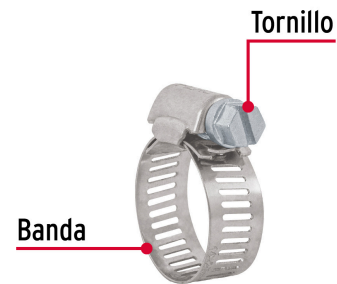

Datos de Empaque (Medidas y pesos aproximados)

Empaque Individual

Medidas: Alto: 18.6 cm (7 1/4") Ancho: 2.8 cm (1") Largo: 10 cm (4") **Peso:** 0.19 kg (0.42 lb)

Inner

Medidas: Alto: 15.7 cm (6 1/4") Ancho: 12.5 cm (5") Largo: 18 cm (7") **Peso:** 2.06 kg (4.54 lb)

Master

Medidas: Alto: 17 cm (6 3/4") Ancho: 19 cm (7 1/2") Largo: 26.5 cm (10 1/2") **Peso:** 4.3 kg (9.48 lb)

Imágenes complementarias