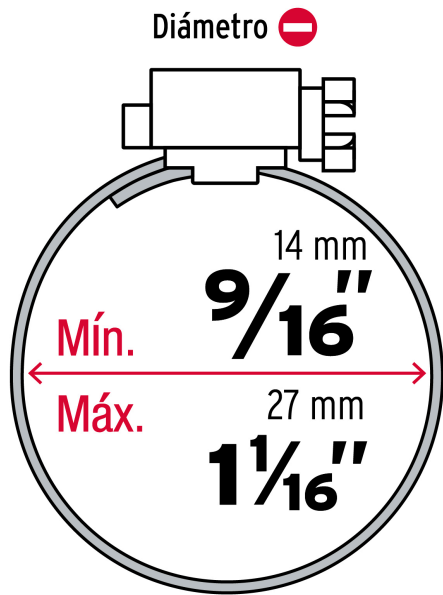

Datos de Empaque (Medidas y pesos aproximados)

Empaque Individual

Medidas: Alto: 18.6 cm (7 1/4") Ancho: 2.8 cm (1") Largo: 10 cm (4") **Peso:** 0.19 kg (0.42 lb)

Inner

Medidas: Alto: 15.7 cm (6 1/4") Ancho: 12.5 cm (5") Largo: 18 cm (7") **Peso:** 2.06 kg (4.54 lb)

Master

Medidas: Alto: 17 cm (6 3/4") Ancho: 19 cm (7 1/2") Largo: 26.5 cm (10 1/2") **Peso:** 4.3 kg (9.48 lb)

Imágenes complementarias