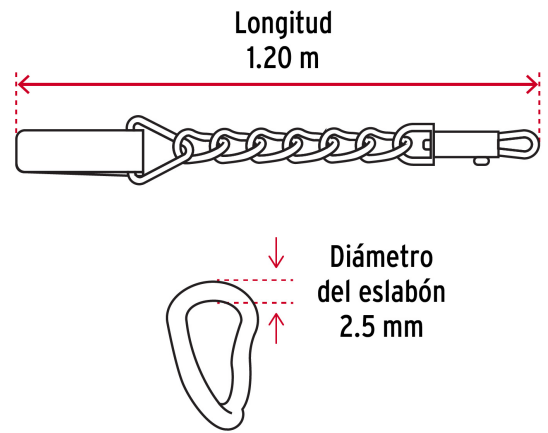

FIERO

CÓDIGO: 44281 CLAVE: CAPE-25

Cadena de paseo para perro de 1.2 m x 2.5 mm, FIERO

- Eslabones de acero soldados, con acabado cromado para mayor durabilidad y resistencia a la corrosión
- Con bandola de acero cromado y asa de polipropileno

**Certificaciones y garantías**

- Garantizado contra defectos de fabricación o mano de obra. La garantía se puede hacer válida con cualquier distribuidor de TRUPER

Especificaciones

Talla	Chico
Soporta hasta	10 kg
Diámetro del eslabón	2.5 mm
Longitud	1.20 m
Empaque individual	Tarjeta
Inner	12
Master	72
Pallet	6120

País de origen**Fabricado en China bajo las estrictas especificaciones de GRUPO TRUPER**

Imágenes complementarias

Chico CH
Hasta 10 Kg

EMPAQUE INNER

Contiene: 12 piezas

Peso: 1.8 kg (4 lb)

Imágenes complementarias

EMPAQUE MASTER

Contiene: 6 inner (72 piezas)

Peso: 11.4 kg (25 lb)