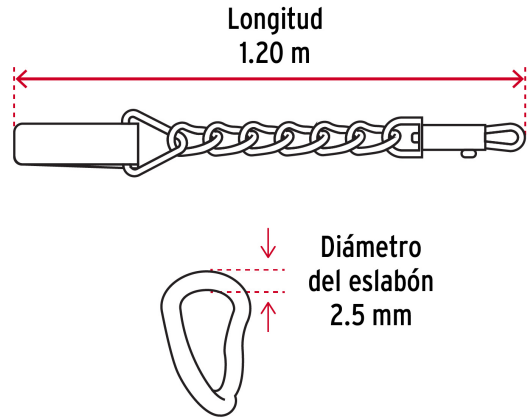

 FIERO

CÓDIGO: 44281 CLAVE: CAPE-25

## Cadena de paseo para perro de 1.2 m x 2.5 mm, FIERO

- Eslabones de acero soldados, con acabado cromado para mayor durabilidad y resistencia a la corrosión
- Con bandola de acero cromado y asa de polipropileno

### Especificaciones

Talla	Chico
Soporta hasta	10 kg
Diámetro del eslabón	2.5 mm
Longitud	1.20 m
Empaque individual	Tarjeta
Inner	12
Master	72
Pallet	6120

### País de origen

Fabricado en China bajo las estrictas especificaciones de GRUPO TRUPER

Imágenes complementarias

Chico CH  
Hasta 10 Kg

EMPAQUE INNER

Contiene: 12 piezas

Peso: 1.8 kg (4 lb)