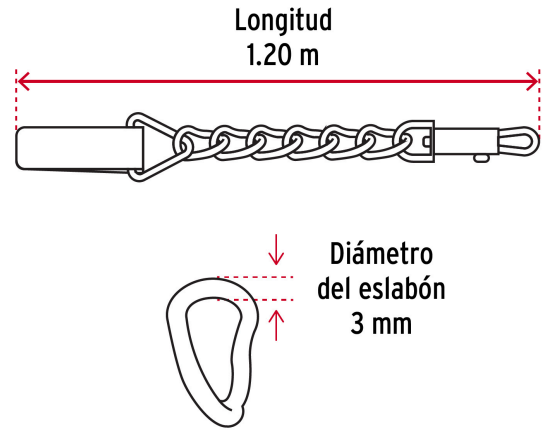

FIERO

CÓDIGO: 44282 CLAVE: CAPE-30

Cadena de paseo para perro de 1.2 m x 3 mm, FIERO

- Eslabones de acero soldados, con acabado cromado para mayor durabilidad y resistencia a la corrosión
- Con bandola de acero cromado y asa de polipropileno

Certificaciones y garantías

- Garantizado contra defectos de fabricación o mano de obra. La garantía se puede hacer válida con cualquier distribuidor de TRUPER

Especificaciones

Talla	Chico a mediano
Soporta hasta	15 kg
Diámetro del eslabón	3 mm
Longitud	1.20 m
Empaque individual	Tarjeta
Inner	12
Master	72
Pallet	4608

País de origen**Fabricado en China bajo las estrictas especificaciones de GRUPO TRUPER**

Imágenes complementarias

Chico a Mediano CH-M
Hasta 15 Kg

EMPAQUE INNER

Contiene: 12 piezas

Peso: 2.46 kg (5.4 lb)

Imágenes complementarias

EMPAQUE MASTER

Contiene: 6 inner (72 piezas)

Peso: 15.08 kg (33.3 lb)