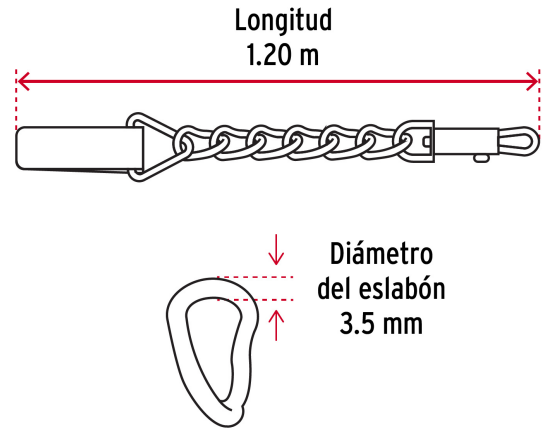

FIERO

CÓDIGO: 44283 CLAVE: CAPE-35

Cadena de paseo para perro de 1.2 m x 3.5 mm, FIERO

- Eslabones de acero soldados, con acabado cromado para mayor durabilidad y resistencia a la corrosión
- Con bandola de acero cromado y asa de polipropileno

Certificaciones y garantías

- Garantizado contra defectos de fabricación o mano de obra. La garantía se puede hacer válida con cualquier distribuidor de TRUPER

Especificaciones

Talla	Mediano
Soporta hasta	25 kg
Diámetro del eslabón	3.5 mm
Longitud	1.20 m
Empaque individual	Tarjeta
Inner	12
Master	72
Pallet	3456

País de origen**Fabricado en China bajo las estrictas especificaciones de GRUPO TRUPER**

Imágenes complementarias

Mediano M
Hasta 25 Kg

EMPAQUE INNER

Contiene: 12 piezas

Peso: 3.3 kg (7.3 lb)

Imágenes complementarias

EMPAQUE MASTER

Contiene: 6 inner (72 piezas)

Peso: 20.1 kg (44.3 lb)