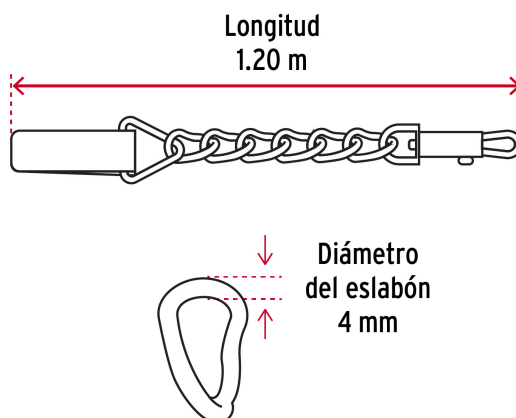

CÓDIGO: 44284 CLAVE: CAPE-40

Correa de 1.2 m de paseo para perro, eslabón 4 mm, FIERO

- Eslabones de acero soldados, con acabado cromado para mayor durabilidad y resistencia a la corrosión
- Con bandola de acero cromado y asa de polipropileno

Certificaciones y garantías

- Garantizado contra defectos de fabricación o mano de obra. La garantía se puede hacer válida con cualquier distribuidor de TRUPER

Especificaciones

Talla	Mediano a grande
Soporta hasta	35 kg
Diámetro del eslabón	4 mm
Longitud	1.20 m
Empaque individual	Tarjeta
Inner	12
Master	72
Pallet	3744

País de origen

Fabricado en China bajo las estrictas especificaciones de GRUPO TRUPER

Imágenes complementarias

Mediano a Grande M-G
Hasta 35 Kg