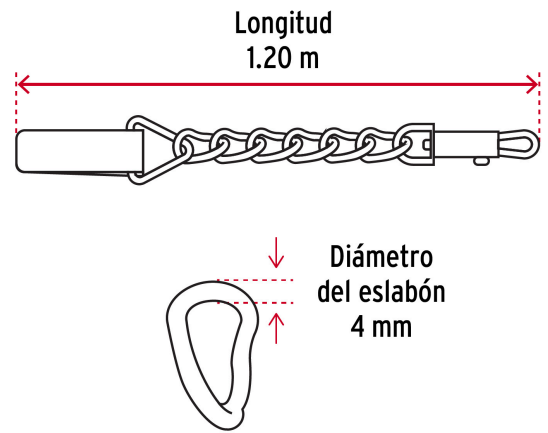

**FIERO**

CÓDIGO: 44284 CLAVE: CAPE-40

**Cadena de paseo para perro de 1.2 m x 4 mm, FIERO**

- Eslabones de acero soldados, con acabado cromado para mayor durabilidad y resistencia a la corrosión
- Con bandola de acero cromado y asa de polipropileno

**Certificaciones y garantías**

- Garantizado contra defectos de fabricación o mano de obra. La garantía se puede hacer válida con cualquier distribuidor de TRUPER

**Especificaciones**

Talla	Mediano a grande
Soporta hasta	35 kg
Diámetro del eslabón	4 mm
Longitud	1.20 m
Empaque individual	Tarjeta
Inner	12
Máster	72
Pallet	3456

**País de origen****Fabricado en China bajo las estrictas especificaciones de GRUPO TRUPER**

Imágenes complementarias

Mediano a Grande M-G  
Hasta 35 Kg

## Imágenes complementarias

**EMPAQUE INNER**

Contiene: 12 piezas

Peso: 3.9 kg (8.6 lb)

**EMPAQUE MASTER**

Contiene: 6 inner (72 piezas)

Peso: 23.96 kg (52.8 lb)