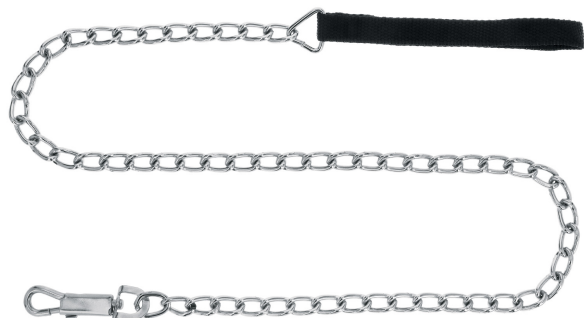

CÓDIGO: 44284 CLAVE: CAPE-40

Correa de 1.2 m de paseo para perro, eslabón 4 mm, FIERO

- Eslabones de acero soldados, con acabado cromado para mayor durabilidad y resistencia a la corrosión
- Con bandola de acero cromado y asa de polipropileno

Certificaciones y garantías

- Garantizado contra defectos de fabricación o mano de obra. La garantía se puede hacer válida con cualquier distribuidor de TRUPER

Especificaciones

Talla	Mediano a grande
Soporta hasta	35 kg
Diámetro del eslabón	4 mm
Longitud	1.20 m
Empaque individual	Tarjeta
Inner	12
Master	72
Pallet	3744

País de origen

Fabricado en China bajo las estrictas especificaciones de GRUPO TRUPER

Imágenes complementarias

Mediano a Grande M-G
Hasta 35 Kg