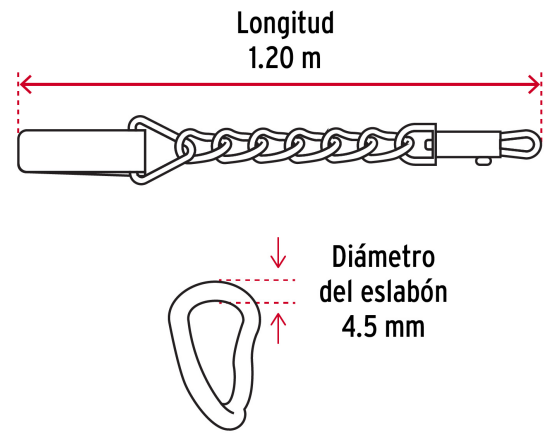

**FIERO**

CÓDIGO: 44285    CLAVE: CAPE-45

**Cadena de paseo para perro de 1.2 m x 4.5 mm, FIERO**

- Eslabones de acero soldados, con acabado cromado para mayor durabilidad y resistencia a la corrosión
- Con bandola de acero cromado y asa de polipropileno

**Certificaciones y garantías**

- Garantizado contra defectos de fabricación o mano de obra. La garantía se puede hacer válida con cualquier distribuidor de TRUPER

**Especificaciones**

Talla	Grande
Soporta hasta	40 kg
Diámetro del eslabón	4.5 mm
Longitud	1.20 m
Empaque individual	Tarjeta
Inner	10
Master	60
Pallet	2640

**País de origen****Fabricado en China bajo las estrictas especificaciones de GRUPO TRUPER**

Imágenes complementarias

Grande G  
Hasta 40 Kg

EMPAQUE INNER

Contiene: 10 piezas

Peso: 3.74 kg (8.3 lb)

Imágenes complementarias

EMPAQUE MASTER

Contiene: 6 inner (60 piezas)

Peso: 22.74 kg (50 lb)