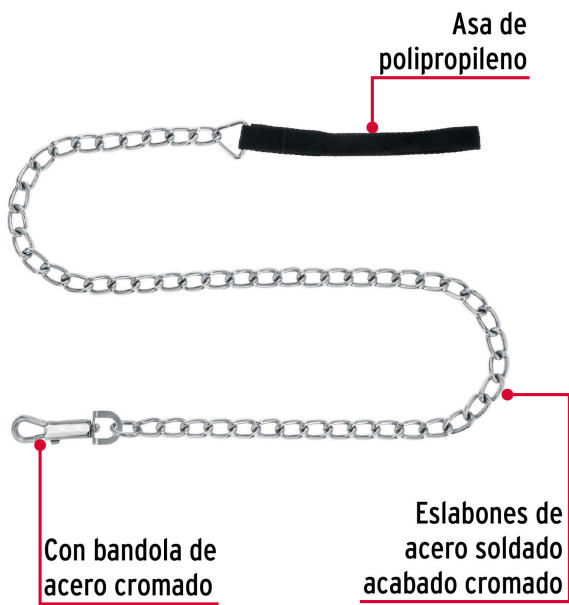

**FIERO**

CÓDIGO: 44285    CLAVE: CAPE-45

**Cadena de paseo para perro de 1.2 m x 4.5 mm, FIERO**

- Eslabones de acero soldados, con acabado cromado para mayor durabilidad y resistencia a la corrosión
- Con bandola de acero cromado y asa de polipropileno

**Certificaciones y garantías**

- Garantizado contra defectos de fabricación o mano de obra. La garantía se puede hacer válida con cualquier distribuidor de TRUPER

**Especificaciones**

Talla	Grande
Soporta hasta	40 kg
Diámetro del eslabón	4.5 mm
Longitud	1.20 m
Empaque individual	Tarjeta
Inner	10
Master	60
Pallet	2640

**País de origen****Fabricado en China bajo las estrictas especificaciones de GRUPO TRUPER**

Imágenes complementarias

Grande G  
Hasta 40 Kg

EMPAQUE INNER

Contiene: 10 piezas

Peso: 3.74 kg (8.3 lb)

Imágenes complementarias

EMPAQUE MASTER

Contiene: 6 inner (60 piezas)

Peso: 22.74 kg (50 lb)