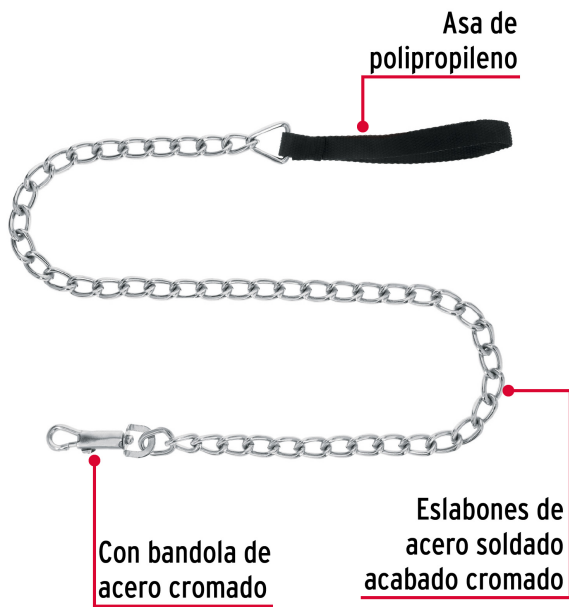

**FIERO**

CÓDIGO: 44286 CLAVE: CAPE-50

**Cadena de paseo para perro de 1.2 m x 5 mm, FIERO**

- Eslabones de acero soldados, con acabado cromado para mayor durabilidad y resistencia a la corrosión
- Con bandola de acero cromado y asa de polipropileno

**Certificaciones y garantías**

- Garantizado contra defectos de fabricación o mano de obra. La garantía se puede hacer válida con cualquier distribuidor de TRUPER

**Especificaciones**

Talla	Extragrande
Soporta desde	50 kg
Diámetro del eslabón	5 mm
Longitud	1.20 m
Empaque individual	Tarjeta
Inner	10
Master	60
Pallet	1800

**País de origen****Fabricado en China bajo las estrictas especificaciones de GRUPO TRUPER**

Imágenes complementarias

Extragrande XG  
Desde 50 Kg

EMPAQUE INNER

Contiene: 10 piezas

Peso: 4.86 kg (10.7 lb)

Imágenes complementarias

EMPAQUE MASTER

Contiene: 6 inner (60 piezas)

Peso: 29.68 kg (65.4 lb)