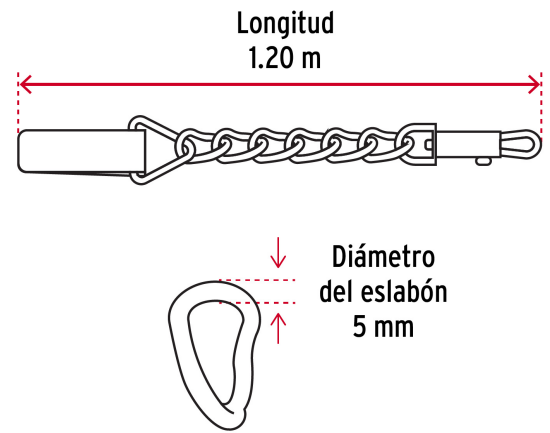

**FIERO**

CÓDIGO: 44286 CLAVE: CAPE-50

**Cadena de paseo para perro de 1.2 m x 5 mm, FIERO**

- Eslabones de acero soldados, con acabado cromado para mayor durabilidad y resistencia a la corrosión
- Con bandola de acero cromado y asa de polipropileno

**Certificaciones y garantías**

- Garantizado contra defectos de fabricación o mano de obra. La garantía se puede hacer válida con cualquier distribuidor de TRUPER

**Especificaciones**

Talla	Extragrande
Soporta desde	50 kg
Diámetro del eslabón	5 mm
Longitud	1.20 m
Empaque individual	Tarjeta
Inner	10
Master	60
Pallet	1800

**País de origen****Fabricado en China bajo las estrictas especificaciones de GRUPO TRUPER**

Imágenes complementarias

Extragrande XG  
Desde 50 Kg

EMPAQUE INNER

Contiene: 10 piezas

Peso: 4.86 kg (10.7 lb)

Imágenes complementarias

EMPAQUE MASTER

Contiene: 6 inner (60 piezas)

Peso: 29.68 kg (65.4 lb)