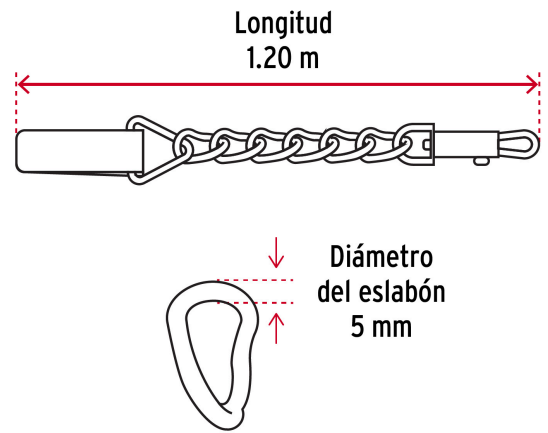

FIERO

CÓDIGO: 44286 CLAVE: CAPE-50

Cadena de paseo para perro de 1.2 m x 5 mm, FIERO

- Eslabones de acero soldados, con acabado cromado para mayor durabilidad y resistencia a la corrosión
- Con bandola de acero cromado y asa de polipropileno

Certificaciones y garantías

- Garantizado contra defectos de fabricación o mano de obra. La garantía se puede hacer válida con cualquier distribuidor de TRUPER

Especificaciones

Talla	Extragrande
Soporta desde	50 kg
Diámetro del eslabón	5 mm
Longitud	1.20 m
Empaque individual	Tarjeta
Inner	10
Máster	60
Pallet	1800

País de origen**Fabricado en China bajo las estrictas especificaciones de GRUPO TRUPER**

Imágenes complementarias

Extragrande XG
Desde 50 Kg

Imágenes complementarias

EMPAQUE INNER

Contiene: 10 piezas

Peso: 4.86 kg (10.7 lb)

EMPAQUE MASTER

Contiene: 6 inner (60 piezas)

Peso: 29.68 kg (65.4 lb)