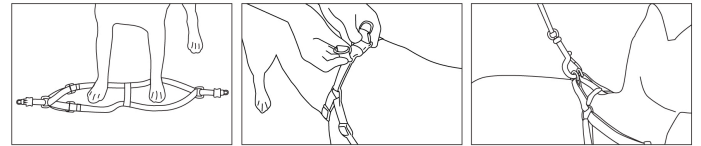

FIERO

CÓDIGO: 44294 CLAVE: COPE-10

Correa con pechera para perro, 1 cm ancho, FIERO

- Fabricadas en polipropileno
- Anillos de acero
- Correas con bandolas de rápido enganche y agarradera
- Hebillas de liberación rápida
- Para razas pequeñas

Certificaciones y garantías

• Garantizado contra defectos de fabricación o mano de obra. La garantía se puede hacer válida con cualquier distribuidor de TRUPER

Especificaciones

Talla	Chica
Ancho	1 cm
Largo	115 cm
Color	6 colores surtidos (rosa, rojo, negro, morado, verde, azul)
Empaque individual	Bolsa
Inner	12
Master	120
Pallet	4680

País de origen**Fabricado en China bajo las estrictas especificaciones de GRUPO TRUPER**

Imágenes complementarias

Instrucciones de uso

Paquete con **12** piezas
en **6** colores

Chico
CH

Doble anillo "D"
que proporciona
mayor control