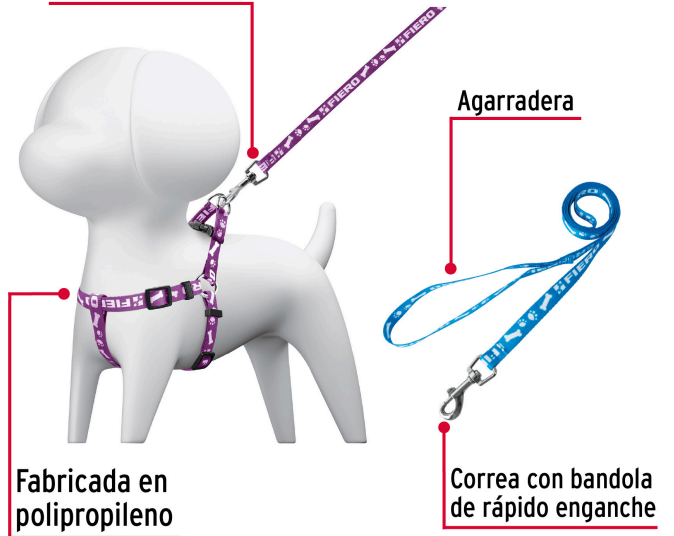

FIERO

CÓDIGO: 44294 CLAVE: COPE-10

Correa con pechera para perro, 1 cm ancho, FIERO

- Fabricadas en polipropileno
- Anillos de acero
- Correas con bandolas de rápido enganche y agarradera
- Hebillas de liberación rápida
- Para razas pequeñas

Certificaciones y garantías

• Garantizado contra defectos de fabricación o mano de obra. La garantía se puede hacer válida con cualquier distribuidor de TRUPER

Especificaciones

Talla	Chica
Ancho	1 cm
Largo	115 cm
Color	6 colores surtidos (rosa, rojo, negro, morado, verde, azul)
Empaque individual	Bolsa
Inner	12
Máster	120
Pallet	4680

País de origen

Fabricado en China bajo las estrictas especificaciones de GRUPO TRUPER

Imágenes complementarias

Instrucciones de uso

Paquete con **12** piezas
en **6** colores

Chico
CH

Doble anillo "D"
que proporciona
mayor control

Fabricada en
polipropileno

Agarradera

Correa con bandola
de rápido enganche

Imágenes complementarias

EMPAQUE INDIVIDUAL

Peso: 0.04 kg (0.09 lb)

EMPAQUE INNER

Contiene: 12 piezas