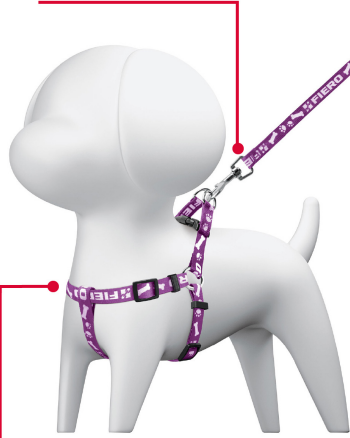

CÓDIGO: 44294 CLAVE: COPE-10

Correa con pechera para perro, 1 cm ancho, FIERO

- Fabricadas en polipropileno
- Anillos de acero
- Correas con bandolas de rápido enganche y agarradera
- Hebillas de liberación rápida
- Para razas pequeñas

Certificaciones y garantías

- Garantizado contra defectos de fabricación o mano de obra. La garantía se puede hacer válida con cualquier distribuidor de TRUPER

Especificaciones

Talla	Chica
Ancho	1 cm
Largo	115 cm
Color	6 colores surtidos (rosa, rojo, negro, morado, verde, azul)
Empaque individual	Bolsa
Pallet	4680
Inner	12
Master	120

País de origen

Fabricado en China bajo las estrictas especificaciones de GRUPO TRUPER

Imágenes complementarias

Doble anillo "D" que proporciona mayor control

Fabricada en polipropileno

Agarradera

Correa con bandola de rápido enganche