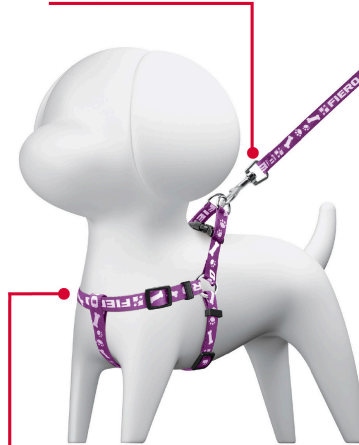

FIERO

CÓDIGO: 44294 CLAVE: COPE-10

Correa con pechera para perro, 1 cm ancho, FIERO

- Fabricadas en polipropileno
- Anillos de acero
- Correas con bandolas de rápido enganche y agarradera
- Hebillas de liberación rápida
- Para razas pequeñas

Certificaciones y garantías

• Garantizado contra defectos de fabricación o mano de obra. La garantía se puede hacer válida con cualquier distribuidor de TRUPER

Especificaciones

Talla	Chica
Ancho	1 cm
Largo	115 cm
Color	6 colores surtidos (rosa, rojo, negro, morado, verde, azul)
Empaque individual	Bolsa
Inner	12
Master	120
Pallet	4680

País de origen**Fabricado en China bajo las estrictas especificaciones de GRUPO TRUPER**

Imágenes complementarias

Instrucciones de uso

Paquete con **12** piezas
en **6** colores

Chico
CH

Doble anillo "D"
que proporciona
mayor control

Fabricada en
polipropileno

Agarradera

Correa con bandola
de rápido enganche

Imágenes complementarias

EMPAQUE INDIVIDUAL

Peso: 0.04 kg (0.09 lb)

EMPAQUE INNER

Contiene: 12 piezas