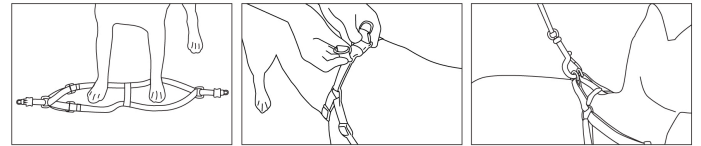

FIERO

CÓDIGO: 44294 CLAVE: COPE-10

Correa con pechera para perro, 1 cm ancho, FIERO

- Fabricadas en polipropileno
- Anillos de acero
- Correas con bandolas de rápido enganche y agarradera
- Hebillas de liberación rápida
- Para razas pequeñas

Certificaciones y garantías

• Garantizado contra defectos de fabricación o mano de obra. La garantía se puede hacer válida con cualquier distribuidor de TRUPER

Especificaciones

Talla	Chica
Ancho	1 cm
Largo	115 cm
Color	6 colores surtidos (rosa, rojo, negro, morado, verde, azul)
Empaque individual	Bolsa
Inner	12
Máster	120
Pallet	4680

País de origen

Fabricado en China bajo las estrictas especificaciones de GRUPO TRUPER

Imágenes complementarias

Instrucciones de uso

Paquete con **12** piezas
en **6** colores

Chico
CH

Doble anillo "D"
que proporciona
mayor control