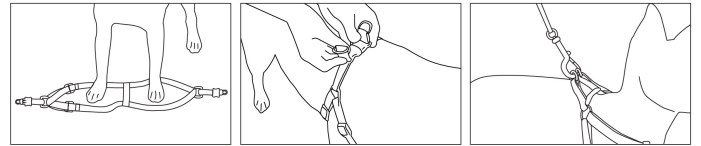

FIERO

CÓDIGO: 44295 CLAVE: COPE-15

Correa con pechera para perro, 1.5 cm ancho, FIERO

- Fabricadas en polipropileno
- Anillos de acero
- Correas con bandolas de rápido enganche y agarradera
- Hebillas de liberación rápida
- Para razas medianas

Certificaciones y garantías

• Garantizado contra defectos de fabricación o mano de obra. La garantía se puede hacer válida con cualquier distribuidor de TRUPER

Especificaciones

Talla	Mediana
Ancho	1.5 cm
Largo	125 cm
Color	6 colores surtidos (rosa, rojo, negro, morado, verde, azul)
Empaque individual	Bolsa
Inner	12
Master	120
Pallet	3240

País de origen

Fabricado en China bajo las estrictas especificaciones de GRUPO TRUPER

Imágenes complementarias

Instrucciones de uso

Paquete con 12 piezas
en 6 colores

Mediana
M

Doble anillo "D"
que proporciona
mayor control