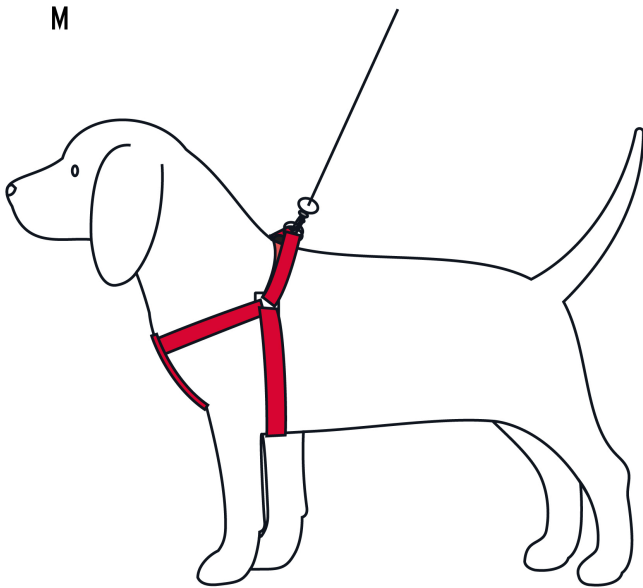

FIERO

CÓDIGO: 44295 CLAVE: COPE-15

Correa con pechera para perro, 1.5 cm ancho, FIERO

- Fabricadas en polipropileno
- Anillos de acero
- Correas con bandolas de rápido enganche y agarradera
- Hebillas de liberación rápida
- Para razas medianas

País de origen

Fabricado en China bajo las estrictas especificaciones de GRUPO TRUPER

Imágenes complementarias

Instrucciones de uso

Paquete con 12 piezas
en 6 colores

Mediana
M

Doble anillo "D"
que proporciona
mayor control

Fabricada en
polipropileno

Agarradera

Correa con bandola
de rápido enganche

Imágenes complementarias

EMPAQUE INDIVIDUAL

Peso: 0.08 kg (0.2 lb)

EMPAQUE INNER

Contiene: 12 piezas