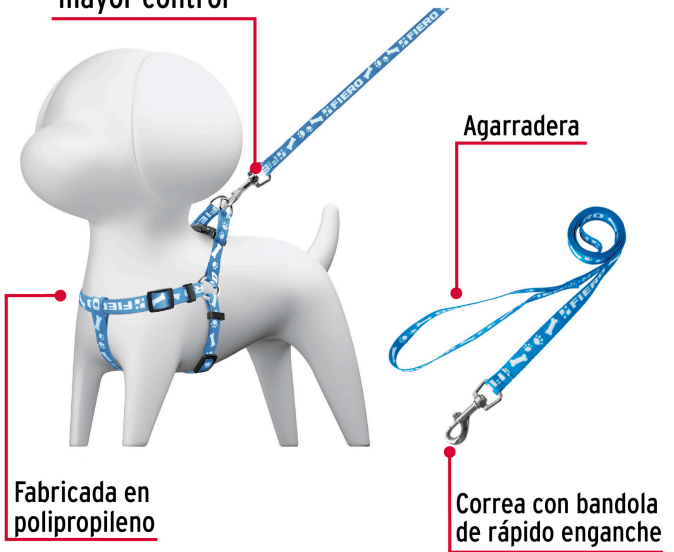

FIERO

CÓDIGO: 44295 CLAVE: COPE-15

Correa con pechera para perro, 1.5 cm ancho, FIERO

- Fabricadas en polipropileno
- Anillos de acero
- Correas con bandolas de rápido enganche y agarradera
- Hebillas de liberación rápida
- Para razas medianas

País de origen

Fabricado en China bajo las estrictas especificaciones de GRUPO TRUPER

Imágenes complementarias

Instrucciones de uso

Paquete con 12 piezas
en 6 colores

Mediana
M

Doble anillo "D"
que proporciona
mayor control

Fabricada en
polipropileno

Agarradera

Correa con bandola
de rápido enganche

Imágenes complementarias

EMPAQUE INDIVIDUAL

Peso: 0.08 kg (0.2 lb)

EMPAQUE INNER

Contiene: 12 piezas