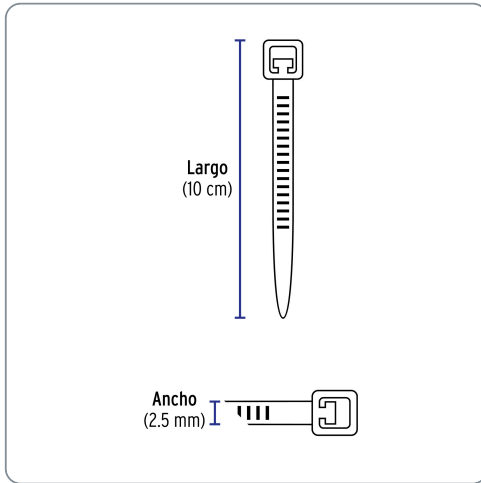

VOLTECK CÓDIGO: 44300 CLAVE: CIN-1810

Bolsa con 100 cinchos plásticos 18 lb, 100 x 2.5 mm, natural

- Fabricados en nylon
- Seguro automático

Especificaciones técnicas	
Resistencia a la tensión	8 kg (18 lb)
Largo	100 mm (10 cm)
Ancho	2.5 mm
Rango de temperatura de operación	-30 °C a 85 °C

Datos de empaque	
Empaque individual: Bolsa con 100 piezas	
Empaque logístico	Cantidad
Inner	20
Máster	120
Pallet	5760

Certificaciones y garantías

Producto garantizado contra defectos de fabricación o mano de obra. La garantía se puede hacer válida con cualquier distribuidor de Truper