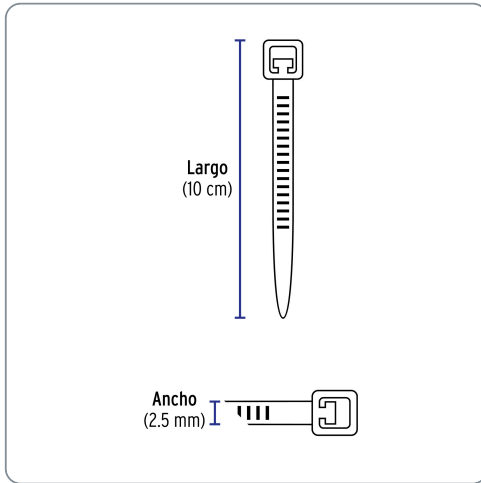

VOLTECK CÓDIGO: 44300 CLAVE: CIN-1810

Bolsa con 100 cinchos plásticos 18 lb, 100 x 2.5 mm, natural

- Fabricados en nylon
- Seguro automático

Especificaciones técnicas	
Resistencia a la tensión	8 kg (18 lb)
Largo	100 mm (10 cm)
Ancho	2.5 mm
Rango de temperatura de operación	-30 °C a 85 °C

Datos de empaque	
Empaque individual: Bolsa con 100 piezas	
Empaque logístico	Cantidad
Inner	20
Máster	120
Pallet	5760

Certificaciones y garantías
<ul style="list-style-type: none"> • Producto garantizado contra defectos de fabricación o mano de obra. La garantía se puede hacer válida con cualquier distribuidor de Truper