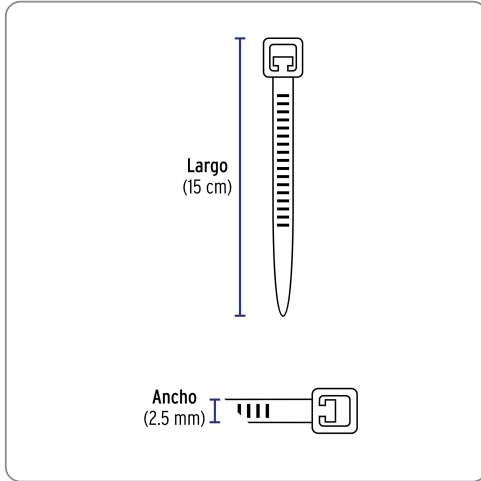

VOLTECK CÓDIGO: 44301 CLAVE: CIN-1815

Bolsa con 100 cinchos plásticos 18 lb, 150 x 2.5 mm, natural

- Fabricados en nylon
- Seguro automático

Especificaciones técnicas	
Resistencia a la tensión	8 kg (18 lb)
Largo	150 mm (15 cm)
Ancho	2.5 mm
Rango de temperatura de operación	-30 °C a 85 °C

Datos de empaque	
Empaque individual: Bolsa con 100 piezas	
Empaque logístico	Cantidad
Inner	20
Máster	120
Pallet	5760

Certificaciones y garantías

Producto garantizado contra defectos de fabricación o mano de obra. La garantía se puede hacer válida con cualquier distribuidor de Truper