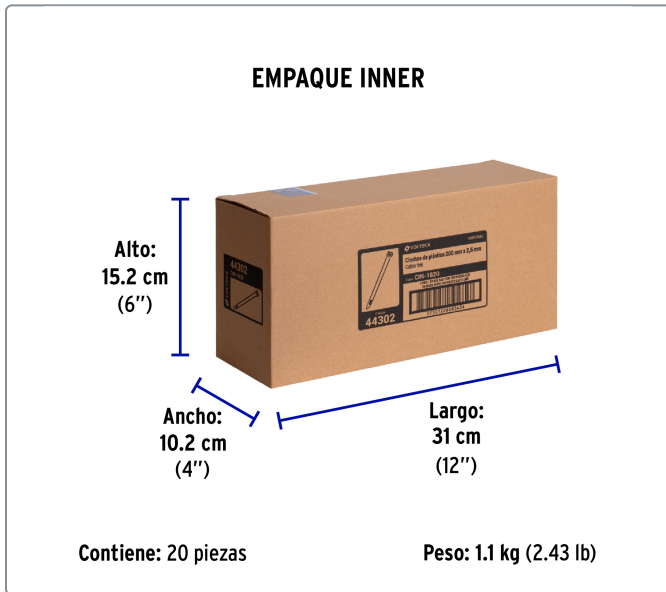

VOLTECK CÓDIGO: 44302 CLAVE: CIN-1820**Bolsa con 100 cinchos plásticos 18 lb, 200 x 2.5 mm, natural**

- Fabricados en nylon
- Seguro automático

**Datos de empaque**

Empaque Individual: Bolsa con 100 piezas

Empaque logístico **Cantidad****Inner** **20****Master** **120****Pallet** **3240****Certificaciones y garantías**

Producto garantizado contra defectos de fabricación o mano de obra. La garantía se puede hacer válida con cualquier distribuidor de Truper

Producto fabricado en China bajo las estrictas especificaciones de Truper

Especificaciones técnicas

Resistencia a la tensión	8 kg (18 lb)
Largo	200 mm (20 cm)
Ancho	2.5 mm
Rango de temperatura de operación	-30 °C a 85 °C