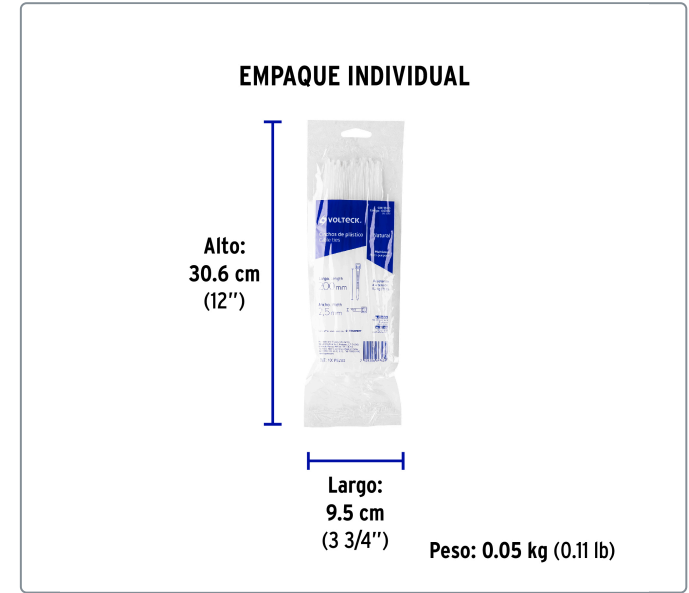

VOLTECK CÓDIGO: 44302 CLAVE: CIN-1820**Bolsa con 100 cinchos plásticos 18 lb, 200 x 2.5 mm, natural**

- Fabricados en nylon
- Seguro automático

**Datos de empaque**

Empaque Individual: Bolsa con 100 piezas

Empaque logístico **Cantidad****Inner** **20****Master** **120****Pallet** **3240****Certificaciones y garantías**

Producto garantizado contra defectos de fabricación o mano de obra. La garantía se puede hacer válida con cualquier distribuidor de Truper

Producto fabricado en China bajo las estrictas especificaciones de Truper

Especificaciones técnicas

Resistencia a la tensión	8 kg (18 lb)
Largo	200 mm (20 cm)
Ancho	2.5 mm
Rango de temperatura de operación	-30 °C a 85 °C