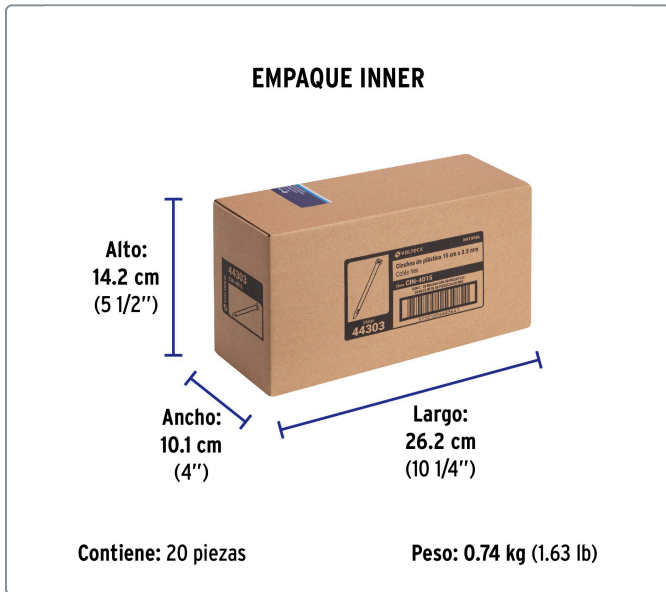

VOLTECK CÓDIGO: 44303 CLAVE: CIN-4015**Bolsa con 50 cinchos plásticos 40 lb, 150 x 3.5 mm, natural**

- Fabricados en nylon
- Seguro automático

**Datos de empaque**

Empaque Individual: Bolsa con 50 piezas

Empaque logístico **Cantidad****Inner** **20****Master** **120****Pallet** **5760****Certificaciones y garantías**

Producto garantizado contra defectos de fabricación o mano de obra. La garantía se puede hacer válida con cualquier distribuidor de Truper

Producto fabricado en China bajo las estrictas especificaciones de Truper

Especificaciones técnicas

Resistencia a la tensión	18 kg (40 lb)
Largo	150 mm (15 cm)
Ancho	3.5 mm
Rango de temperatura de operación	-30 °C a 85 °C