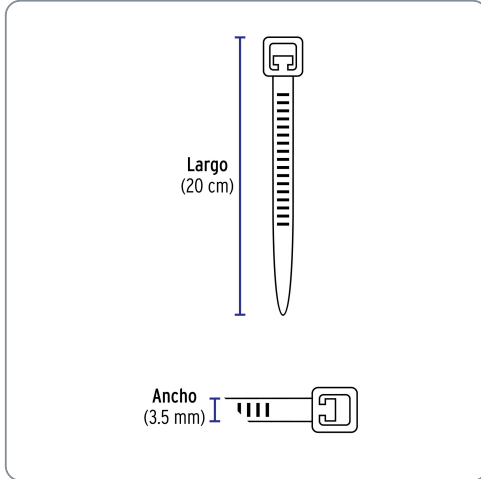

VOLTECK CÓDIGO: 44304 CLAVE: CIN-4020

Bolsa con 50 cinchos plásticos 40 lb, 200 x 3.5 mm, natural

- Fabricados en nylon
- Seguro automático
- Útiles para sujetar, amarrar y ordenar cables eléctricos u otro tipo de objetos

Especificaciones técnicas

Resistencia a la tensión	18 kg (40 lb)
Largo	20 cm
Ancho	3.5 mm

Datos de empaque

Empaque individual: Bolsa con 50 piezas

Empaque logístico	Cantidad
-------------------	----------