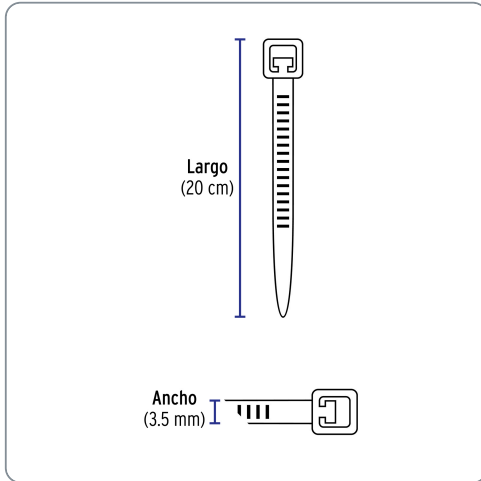

**VOLTECK** CÓDIGO: 44304 CLAVE: CIN-4020

**Bolsa con 50 cinchos plásticos 40 lb, 200 x 3.5 mm, natural**

- Fabricados en nylon
- Seguro automático
- Útiles para sujetar, amarrar y ordenar cables eléctricos u otro tipo de objetos

Especificaciones técnicas	
Resistencia a la tensión	18 kg (40 lb)
Largo	20 cm
Ancho	3.5 mm

Datos de empaque	
Empaque individual: Bolsa con 50 piezas	
Empaque logístico	Cantidad
Inner	20
Máster	120
Pallet	3240