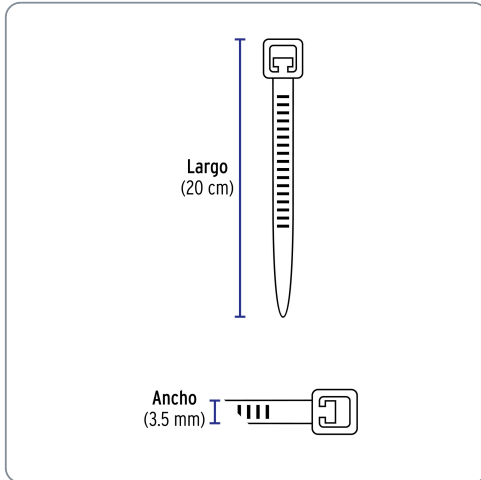

**VOLTECK** CÓDIGO: 44304 CLAVE: CIN-4020**Bolsa con 50 cinchos plásticos 40 lb, 200 x 3.5 mm, natural**

- Fabricados en nylon
- Seguro automático
- Útiles para sujetar, amarrar y ordenar cables eléctricos u otro tipo de objetos

**Especificaciones técnicas**

Resistencia a la tensión	<b>18 kg (40 lb)</b>
Largo	<b>20 cm</b>
Ancho	<b>3.5 mm</b>

**Datos de empaque**

Empaque individual: Bolsa con 50 piezas

**Empaque logístico**      **Cantidad****Inner**      **20****Máster**      **120****Pallet**      **3240****Certificaciones y garantías**