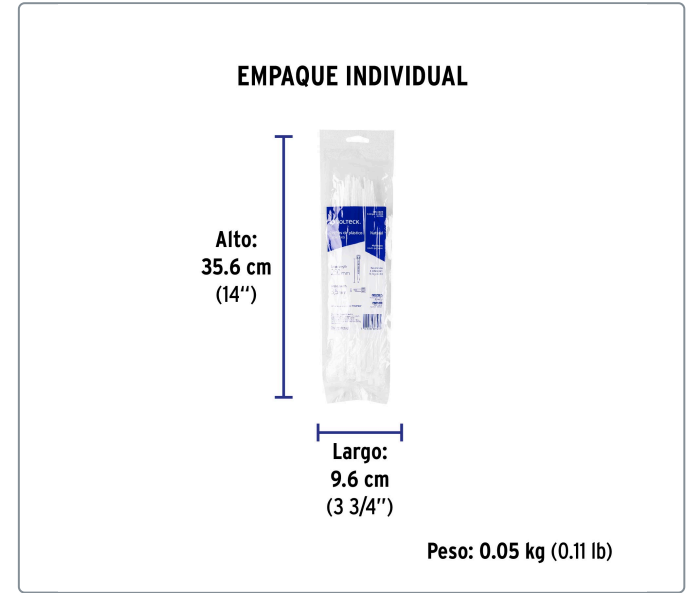

VOLTECK CÓDIGO: 44305 CLAVE: CIN-4025**Bolsa con 50 cinchos plásticos 40 lb, 250 x 3.5 mm, natural**

- Fabricados en nylon
- Seguro automático

**Datos de empaque**

Empaque Individual: Bolsa con 50 piezas

Empaque logístico **Cantidad****Inner** **20****Master** **120****Pallet** **3240****Certificaciones y garantías**

Producto garantizado contra defectos de fabricación o mano de obra. La garantía se puede hacer válida con cualquier distribuidor de Truper

Producto fabricado en China bajo las estrictas especificaciones de Truper

Especificaciones técnicas

Resistencia a la tensión	18 kg (40 lb)
Largo	250 mm (25 cm)
Ancho	3.5 mm
Rango de temperatura de operación	-30 °C a 85 °C