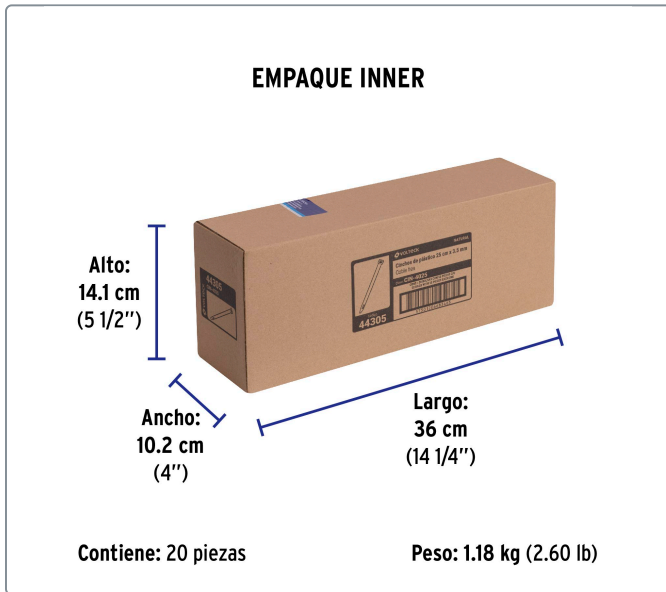

VOLTECK CÓDIGO: 44305 CLAVE: CIN-4025**Bolsa con 50 cinchos plásticos 40 lb, 250 x 3.5 mm, natural**

- Fabricados en nylon
- Seguro automático

**Datos de empaque**

Empaque Individual: Bolsa con 50 piezas

Empaque logístico **Cantidad****Inner** **20****Master** **120****Pallet** **3240****Certificaciones y garantías**

Producto garantizado contra defectos de fabricación o mano de obra. La garantía se puede hacer válida con cualquier distribuidor de Truper

Producto fabricado en China bajo las estrictas especificaciones de Truper

Especificaciones técnicas

Resistencia a la tensión	18 kg (40 lb)
Largo	250 mm (25 cm)
Ancho	3.5 mm
Rango de temperatura de operación	-30 °C a 85 °C