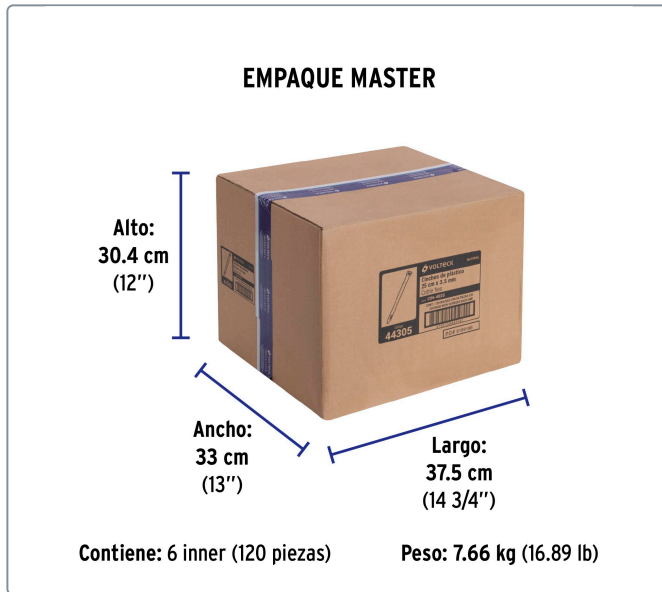

VOLTECK CÓDIGO: 44305 CLAVE: CIN-4025**Bolsa con 50 cinchos plásticos 40 lb, 250 x 3.5 mm, natural**

- Fabricados en nylon
- Seguro automático

**Datos de empaque**

Empaque Individual: Bolsa con 50 piezas

Empaque logístico **Cantidad****Inner** **20****Master** **120****Pallet** **3240****Certificaciones y garantías**

Producto garantizado contra defectos de fabricación o mano de obra. La garantía se puede hacer válida con cualquier distribuidor de Truper

Producto fabricado en China bajo las estrictas especificaciones de Truper

Especificaciones técnicas

Resistencia a la tensión	18 kg (40 lb)
Largo	250 mm (25 cm)
Ancho	3.5 mm
Rango de temperatura de operación	-30 °C a 85 °C