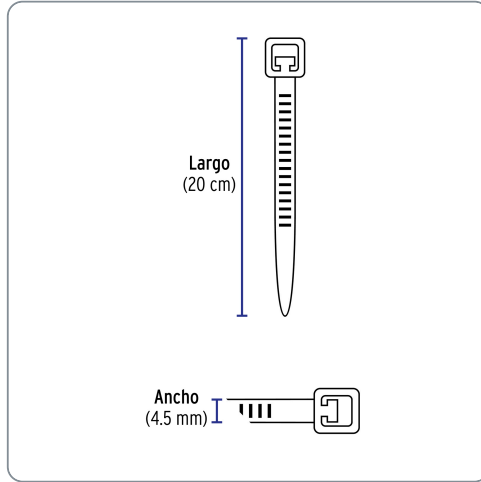

**VOLTECK** CÓDIGO: 44306 CLAVE: CIN-5020

**Bolsa con 50 cinchos plásticos 50 lb, 200 x 4.5 mm, natural**

- Fabricados en nylon
- Seguro automático

Especificaciones técnicas	
Resistencia a la tensión	23 kg (50 lb)
Largo	200 mm (20 cm)
Ancho	4.5 mm
Rango de temperatura de operación	-30 °C a 85 °C

Datos de empaque	
Empaque individual: Bolsa con 50 piezas	
Empaque logístico	Cantidad
Inner	20
Máster	120
Pallet	3240

Certificaciones y garantías
<ul style="list-style-type: none"> <li>• Producto garantizado contra defectos de fabricación o mano de obra. La garantía se puede hacer válida con cualquier distribuidor de Truper</li> </ul>