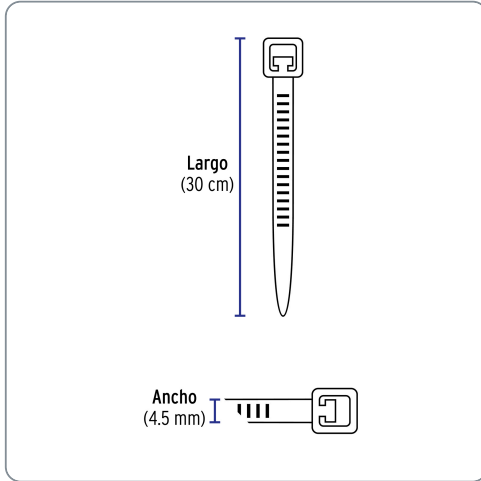

VOLTECK CÓDIGO: 44308 CLAVE: CIN-5030

Bolsa con 50 cinchos plásticos 50 lb, 300 x 4.5 mm, natural

- Fabricados en nylon
- Seguro automático

Especificaciones técnicas	
Resistencia a la tensión	23 kg (50 lb)
Largo	300 mm (30 cm)
Ancho	4.5 mm
Rango de temperatura de operación	-30 °C a 85 °C

Datos de empaque	
Empaque individual: Bolsa con 50 piezas	
Empaque logístico	Cantidad
Inner	20
Máster	120
Pallet	4320

Certificaciones y garantías

Producto garantizado contra defectos de fabricación o mano de obra. La garantía se puede hacer válida con cualquier distribuidor de Truper