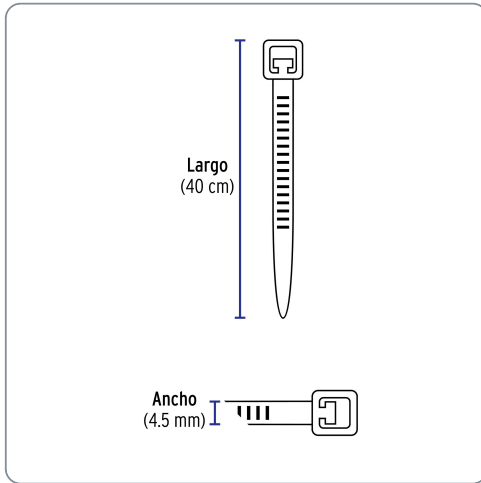

VOLTECK CÓDIGO: 44310 CLAVE: CIN-5040

Bolsa con 25 cinchos plásticos 50 lb, 400 x 4.5 mm, natural

- Fabricados en nylon
- Seguro automático

Especificaciones técnicas	
Resistencia a la tensión	23 kg (50 lb)
Largo	400 mm (40 cm)
Ancho	4.5 mm
Rango de temperatura de operación	-30 °C a 85 °C

Datos de empaque	
Empaque individual: Bolsa con 25 piezas	
Empaque logístico	Cantidad
Inner	20
Máster	120
Pallet	3840

Certificaciones y garantías

Producto garantizado contra defectos de fabricación o mano de obra. La garantía se puede hacer válida con cualquier distribuidor de Truper