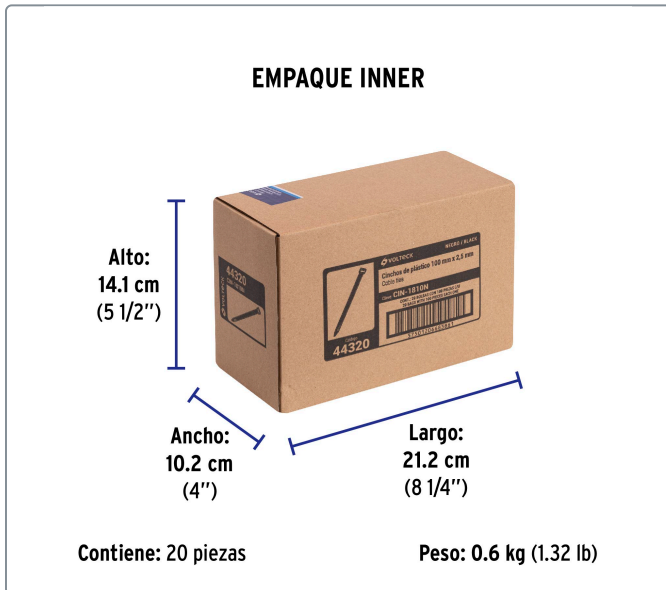

VOLTECK CÓDIGO: 44320 CLAVE: CIN-1810N**Bolsa con 100 cinchos plásticos 18 lb, 100 x 2.5 mm, negro**

- Fabricados en nylon
- Seguro automático

**Datos de empaque**

Empaque Individual: Bolsa con 100 piezas

Empaque logístico **Cantidad****Inner** **20****Master** **120****Pallet** **7200****Certificaciones y garantías**

Producto garantizado contra defectos de fabricación o mano de obra. La garantía se puede hacer válida con cualquier distribuidor de Truper

Producto fabricado en China bajo las estrictas especificaciones de Truper

Especificaciones técnicas

Resistencia a la tensión	8 kg (18 lb)
Largo	100 mm (10 cm)
Ancho	2.5 mm
Rango de temperatura de operación	-30 °C a 85 °C