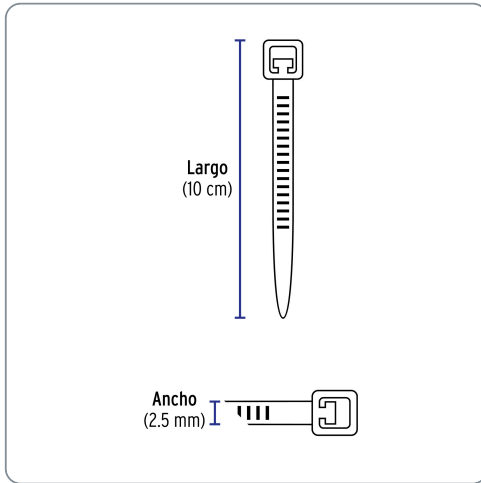

VOLTECK CÓDIGO: 44320 CLAVE: CIN-1810N

Bolsa con 100 cinchos plásticos 18 lb, 100 x 2.5 mm, negro

- Fabricados en nylon
- Seguro automático

Especificaciones técnicas	
Resistencia a la tensión	8 kg (18 lb)
Largo	100 mm (10 cm)
Ancho	2.5 mm
Rango de temperatura de operación	-30 °C a 85 °C

Datos de empaque	
Empaque individual: Bolsa con 100 piezas	
Empaque logístico	Cantidad
Inner	20
Máster	120
Pallet	7200

Certificaciones y garantías

Producto garantizado contra defectos de fabricación o mano de obra. La garantía se puede hacer válida con cualquier distribuidor de Truper