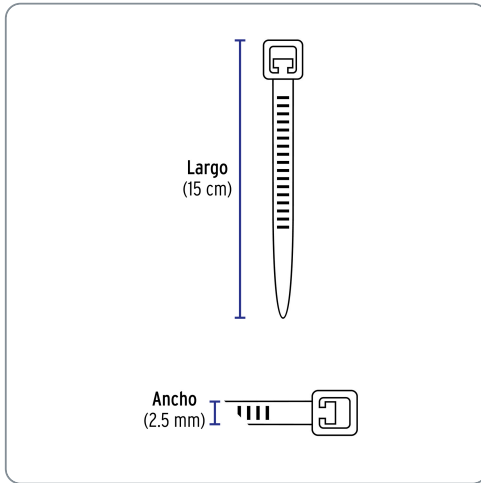

**VOLTECK** CÓDIGO: 44321 CLAVE: CIN-1815N

**Bolsa con 100 cinchos plásticos 18 lb, 150 x 2.5 mm, negro**

- Fabricados en nylon
- Seguro automático

Especificaciones técnicas	
Resistencia a la tensión	8 kg (18 lb)
Largo	150 mm (15 cm)
Ancho	2.5 mm
Rango de temperatura de operación	-30 °C a 85 °C

Datos de empaque	
Empaque individual: Bolsa con 100 piezas	
Empaque logístico	Cantidad
Inner	20
Máster	120
Pallet	4680

Certificaciones y garantías
Producto garantizado contra defectos de fabricación o mano de obra. La garantía se puede hacer válida con cualquier distribuidor de Truper