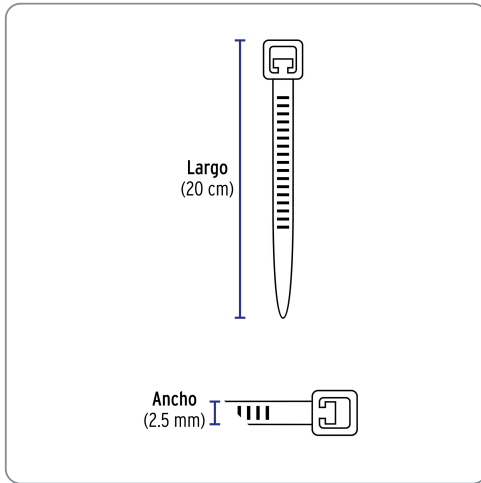

VOLTECK CÓDIGO: 44322 CLAVE: CIN-1820N

Bolsa con 100 cinchos plásticos 18 lb, 200 x 2.5 mm, negro

- Fabricados en nylon
- Seguro automático

Especificaciones técnicas	
Resistencia a la tensión	8 kg (18 lb)
Largo	200 mm (20 cm)
Ancho	2.5 mm
Rango de temperatura de operación	-30 °C a 85 °C

Datos de empaque	
Empaque individual: Bolsa con 100 piezas	
Empaque logístico	Cantidad
Inner	20
Máster	120
Pallet	3240

Certificaciones y garantías

Producto garantizado contra defectos de fabricación o mano de obra. La garantía se puede hacer válida con cualquier distribuidor de Truper