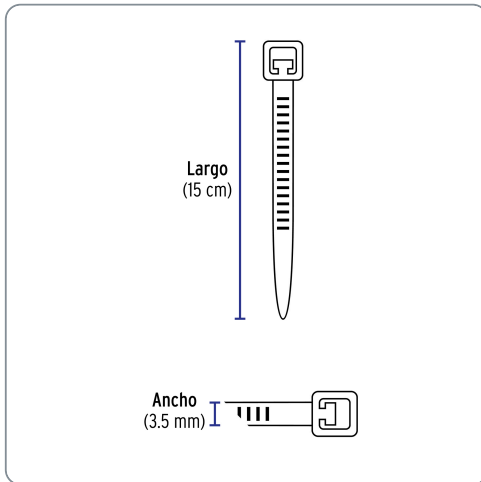

VOLTECK CÓDIGO: 44323 CLAVE: CIN-4015N

Bolsa con 50 cinchos plásticos 40 lb, 150 x 3.5 mm, negro

- Fabricados en nylon
- Seguro automático

Especificaciones técnicas	
Resistencia a la tensión	18 kg (40 lb)
Largo	150 mm (15 cm)
Ancho	3.5 mm
Rango de temperatura de operación	-30 °C a 85 °C

Datos de empaque	
Empaque individual: Bolsa con 50 piezas	
Empaque logístico	Cantidad
Inner	20
Máster	120
Pallet	6240

Certificaciones y garantías

Producto garantizado contra defectos de fabricación o mano de obra. La garantía se puede hacer válida con cualquier distribuidor de Truper