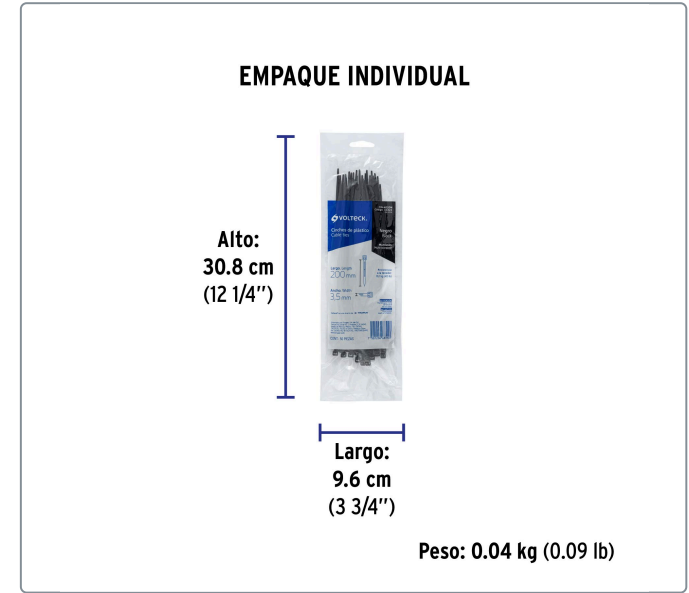

Los productos ilustrados y la información pueden cambiar sin previo aviso, como resultado de nuestros procesos de mejora continua.

Prohibida su reproducción o divulgación total o parcial así como su uso o aprovechamiento sin autorización escrita de Truper, S.A. de C.V.

© 2026 TRUPER, S.A. DE C.V. TODOS LOS DERECHOS RESERVADOS.