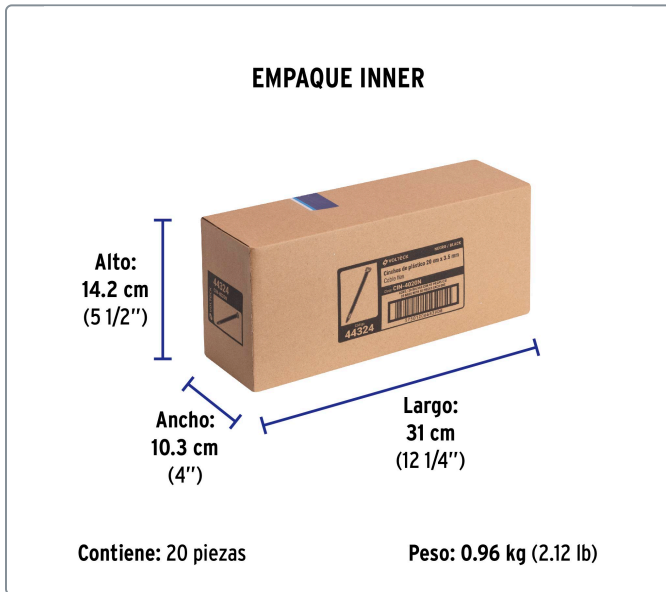

Los productos ilustrados y la información pueden cambiar sin previo aviso, como resultado de nuestros procesos de mejora continua.

Prohibida su reproducción o divulgación total o parcial así como su uso o aprovechamiento sin autorización escrita de Truper, S.A. de C.V.

© 2026 TRUPER, S.A. DE C.V. TODOS LOS DERECHOS RESERVADOS.