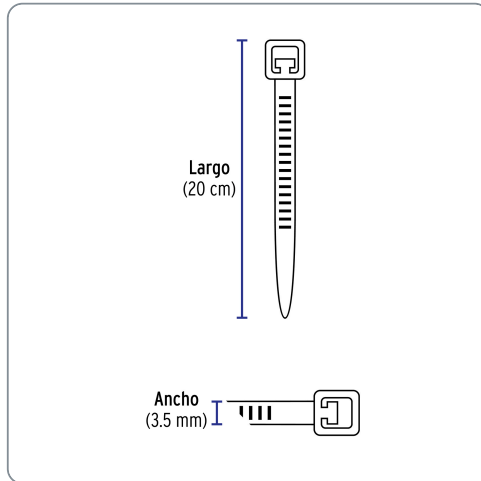

VOLTECK CÓDIGO: 44324 CLAVE: CIN-4020N**Bolsa con 50 cinchos plásticos 40 lb, 200 x 3.5 mm, negro**

- Fabricados en nylon
- Seguro automático

**Especificaciones técnicas**

Resistencia a la tensión	18 kg (40 lb)
Largo	200 mm (20 cm)
Ancho	3.5 mm
Rango de temperatura de operación	-30 °C a 85 °C

Datos de empaque

Empaque individual: Bolsa con 50 piezas

Empaque logístico **Cantidad****Inner** **20****Máster** **120****Pallet** **3240****Certificaciones y garantías**

Producto garantizado contra defectos de fabricación o mano de obra. La garantía se puede hacer válida con cualquier distribuidor de Truper