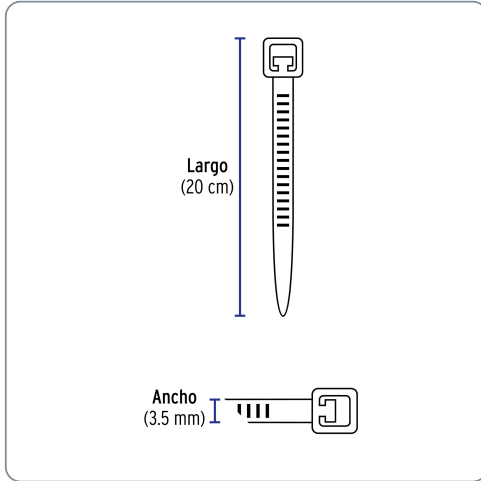

VOLTECK CÓDIGO: 44324 CLAVE: CIN-4020N

Bolsa con 50 cinchos plásticos 40 lb, 200 x 3.5 mm, negro

- Fabricados en nylon
- Seguro automático

Especificaciones técnicas	
Resistencia a la tensión	18 kg (40 lb)
Largo	200 mm (20 cm)
Ancho	3.5 mm
Rango de temperatura de operación	-30 °C a 85 °C

Datos de empaque	
Empaque individual: Bolsa con 50 piezas	
Empaque logístico	Cantidad
Inner	20
Máster	120
Pallet	3240

Certificaciones y garantías
<ul style="list-style-type: none"> • Producto garantizado contra defectos de fabricación o mano de obra. La garantía se puede hacer válida con cualquier distribuidor de Truper