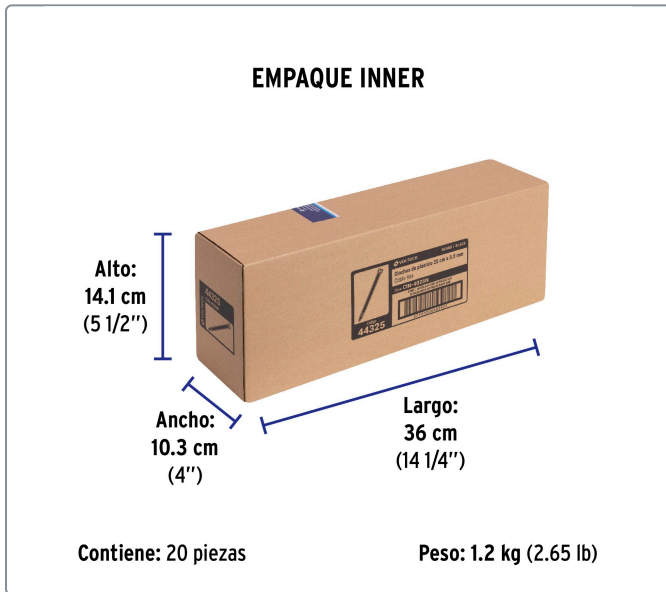

VOLTECK CÓDIGO: 44325 CLAVE: CIN-4025N**Bolsa con 50 cinchos plásticos 40 lb, 250 x 3.5 mm, negro**

- Fabricados en nylon
- Seguro automático

**Datos de empaque**

Empaque Individual: Bolsa con 50 piezas

Empaque logístico **Cantidad****Inner** **20****Master** **120****Pallet** **4320****Certificaciones y garantías**

Especificaciones técnicas

Resistencia a la tensión	18 kg (40 lb)
Largo	250 mm (25 cm)
Ancho	3.5 mm
Rango de temperatura de operación	-30 °C a 85 °C

Los productos ilustrados y la información pueden cambiar sin previo aviso, como resultado de nuestros procesos de mejora continua.