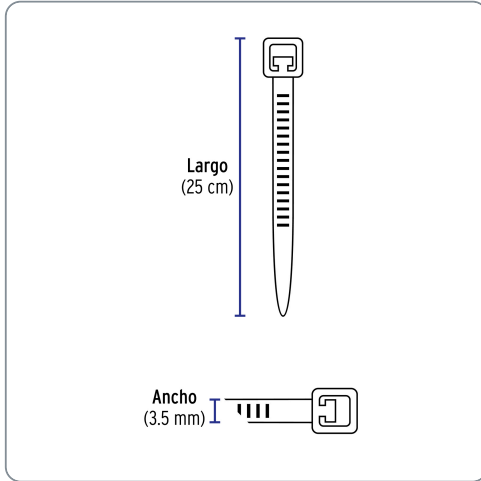

**VOLTECK** CÓDIGO: 44325 CLAVE: CIN-4025N

**Bolsa con 50 cinchos plásticos 40 lb, 250 x 3.5 mm, negro**

- Fabricados en nylon
- Seguro automático

Especificaciones técnicas	
Resistencia a la tensión	18 kg (40 lb)
Largo	250 mm (25 cm)
Ancho	3.5 mm
Rango de temperatura de operación	-30 °C a 85 °C

Datos de empaque	
Empaque individual: Bolsa con 50 piezas	
Empaque logístico	Cantidad
Inner	20
Máster	120
Pallet	4320

Certificaciones y garantías
<ul style="list-style-type: none"> <li>• Producto garantizado contra defectos de fabricación o mano de obra. La garantía se puede hacer válida con cualquier distribuidor de Truper</li> </ul>