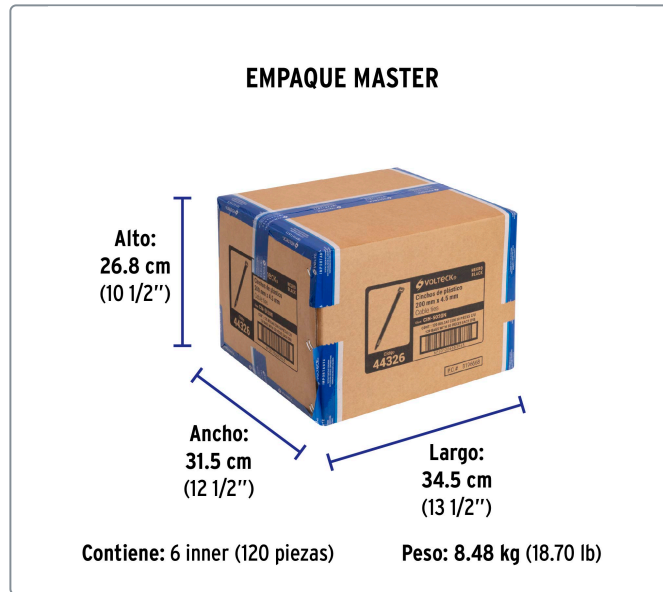

Los productos ilustrados y la información pueden cambiar sin previo aviso, como resultado de nuestros procesos de mejora continua.

Prohibida su reproducción o divulgación total o parcial así como su uso o aprovechamiento sin autorización escrita de Truper, S.A. de C.V.

© 2026 TRUPER, S.A. DE C.V. TODOS LOS DERECHOS RESERVADOS.