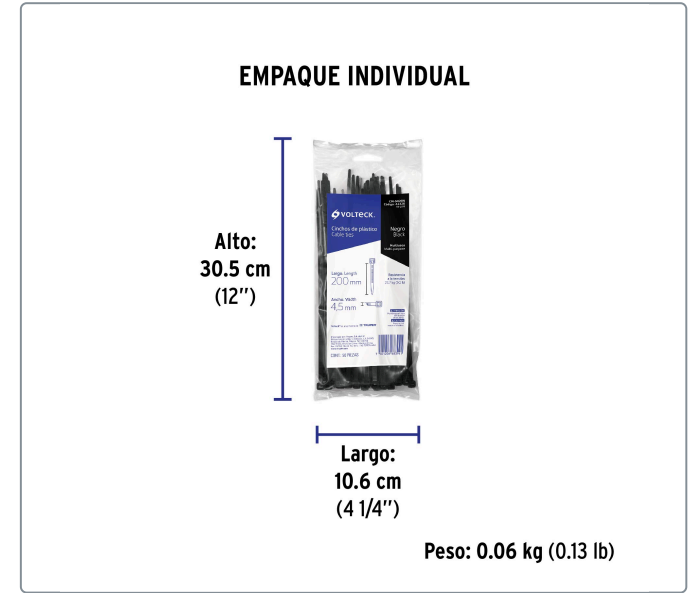

Los productos ilustrados y la información pueden cambiar sin previo aviso, como resultado de nuestros procesos de mejora continua.

Prohibida su reproducción o divulgación total o parcial así como su uso o aprovechamiento sin autorización escrita de Truper, S.A. de C.V.

© 2026 TRUPER, S.A. DE C.V. TODOS LOS DERECHOS RESERVADOS.