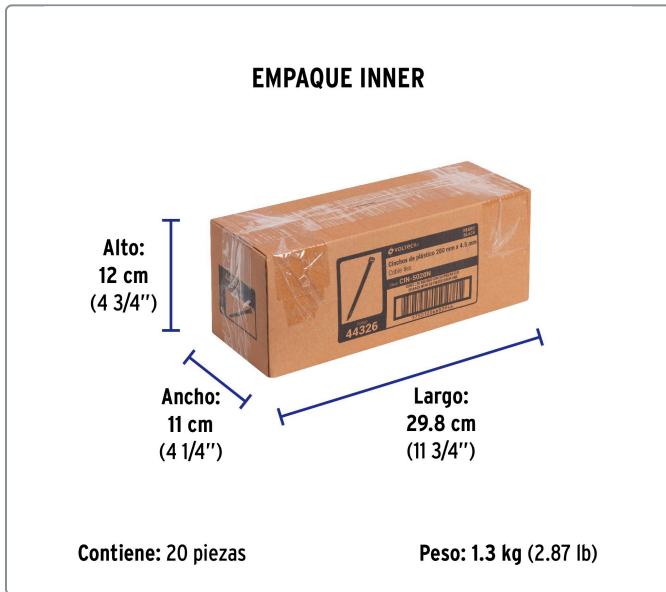

Los productos ilustrados y la información pueden cambiar sin previo aviso, como resultado de nuestros procesos de mejora continua.

Prohibida su reproducción o divulgación total o parcial así como su uso o aprovechamiento sin autorización escrita de Truper, S.A. de C.V.

© 2026 TRUPER, S.A. DE C.V. TODOS LOS DERECHOS RESERVADOS.