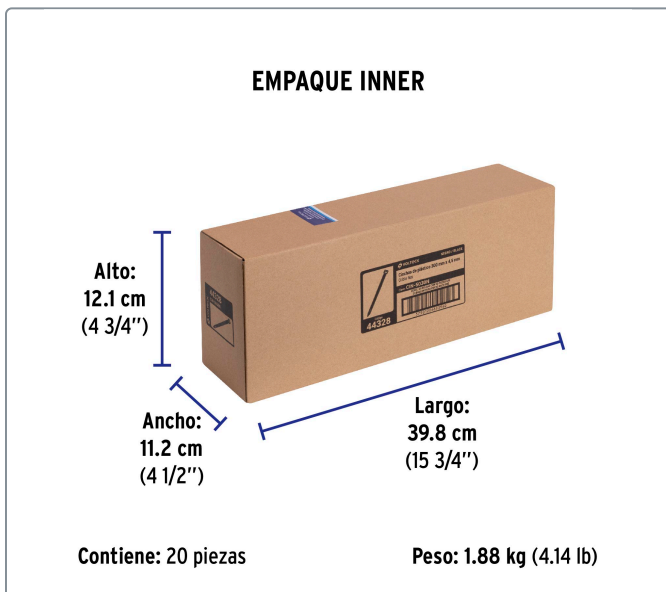

VOLTECK CÓDIGO: 44328 CLAVE: CIN-5030N**Bolsa con 50 cinchos plásticos 50 lb, 300 x 4.5 mm, negro**

- Fabricados en nylon
- Seguro automático

**Datos de empaque**

Empaque Individual: Bolsa con 50 piezas

Empaque logístico **Cantidad****Inner** **20****Master** **120****Pallet** **2880****Certificaciones y garantías**

Especificaciones técnicas

Resistencia a la tensión	23 kg (50 lb)
Largo	300 mm (30 cm)
Ancho	4.5 mm
Rango de temperatura de operación	-30 °C a 85 °C

Los productos ilustrados y la información pueden cambiar sin previo aviso, como resultado de nuestros procesos de mejora continua.