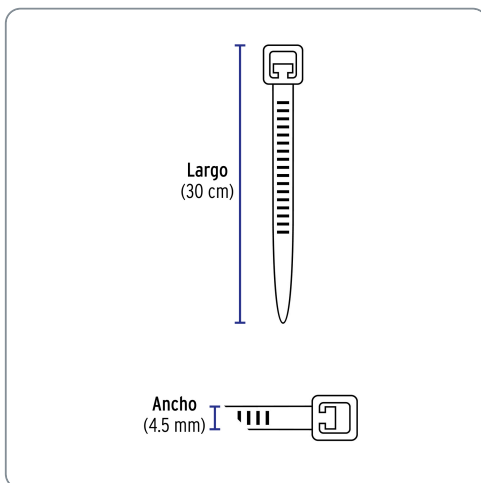

VOLTECK CÓDIGO: 44328 CLAVE: CIN-5030N

Bolsa con 50 cinchos plásticos 50 lb, 300 x 4.5 mm, negro

- Fabricados en nylon
- Seguro automático

Especificaciones técnicas

Resistencia a la tensión	23 kg (50 lb)
Largo	300 mm (30 cm)
Ancho	4.5 mm
Rango de temperatura de operación	-30 °C a 85 °C

Datos de empaque

Empaque individual: Bolsa con 50 piezas

Empaque logístico	Cantidad
-------------------	----------

Inner	20
-------	----

Máster	120
--------	-----

Pallet	2880
--------	------

Certificaciones y garantías