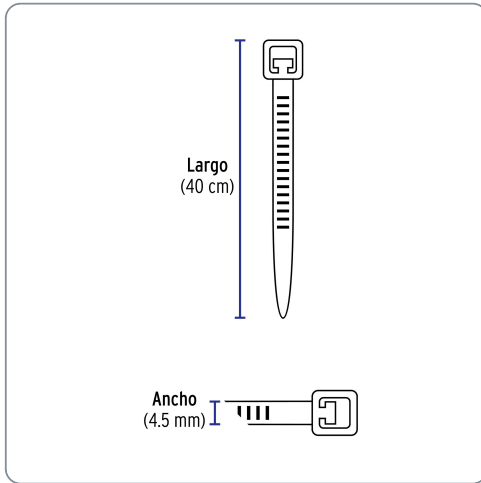

VOLTECK CÓDIGO: 44330 CLAVE: CIN-5040N

Bolsa con 25 cinchos plásticos 50 lb, 400 x 4.5 mm, negro

- Fabricados en nylon
- Seguro automático

Especificaciones técnicas	
Resistencia a la tensión	23 kg (50 lb)
Largo	400 mm (40 cm)
Ancho	4.5 mm
Rango de temperatura de operación	-30 °C a 85 °C

Datos de empaque	
Empaque individual: Bolsa con 25 piezas	
Empaque logístico	Cantidad
Inner	20
Máster	120
Pallet	5760

Certificaciones y garantías

Producto garantizado contra defectos de fabricación o mano de obra. La garantía se puede hacer válida con cualquier distribuidor de Truper