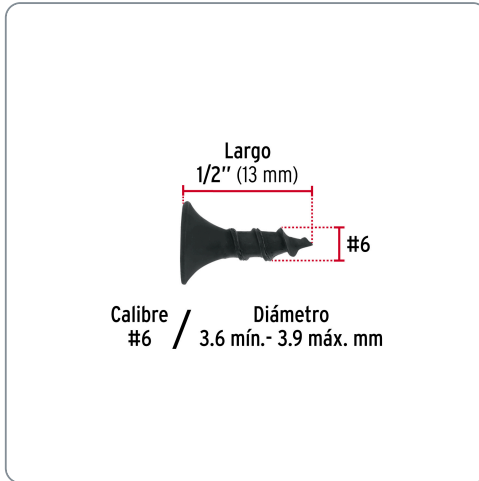

FIERO CÓDIGO: 44335 CLAVE: PIJ-613

100 pijas 6 x 1/2" cabeza plana phillips multiusos

- Fabricadas en acero con acabado fosfatado negro para mayor protección contra corrosión
- Cabeza plana phillips, para desarmador PH2
- Para trabajos en madera, aglomerados y paneles de yeso o tablaroca

Especificaciones técnicas	
Número	6
Largo	1/2" (13 mm)
Rosca	Completa

Datos de empaque	
Empaque individual: Bolsa con 100 piezas	
Empaque logístico	Cantidad
Inner	3
Máster	144
Pallet	5760

Certificaciones y garantías
Garantizado contra defectos de fabricación o mano de obra. La garantía se puede hacer válida con cualquier distribuidor de TRUPER

Fabricado en México bajo las estrictas especificaciones de GRUPO TRUPER

EMPAQUE MASTER

Contiene: 24 inner (144 piezas)

Peso: 14.5 kg (31.97 lb)