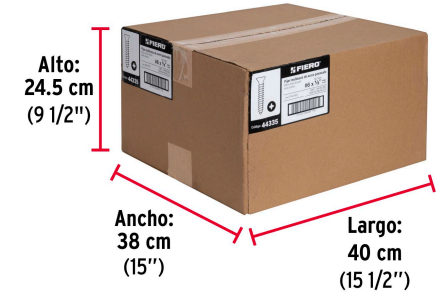

Especificaciones técnicas	
Número	6
Largo	1/2" (13 mm)
Rosca	Completa

Datos de empaque	
Empaque individual: Bolsa con 100 piezas	
Empaque logístico	Cantidad
Inner	3
Máster	144
Pallet	5760

Certificaciones y garantías
Garantizado contra defectos de fabricación o mano de obra. La garantía se puede hacer válida con cualquier distribuidor de TRUPER

Fabricado en México bajo las estrictas especificaciones de GRUPO TRUPER

EMPAQUE MASTER

Contiene: 24 inner (144 piezas)

Peso: 14.5 kg (31.97 lb)