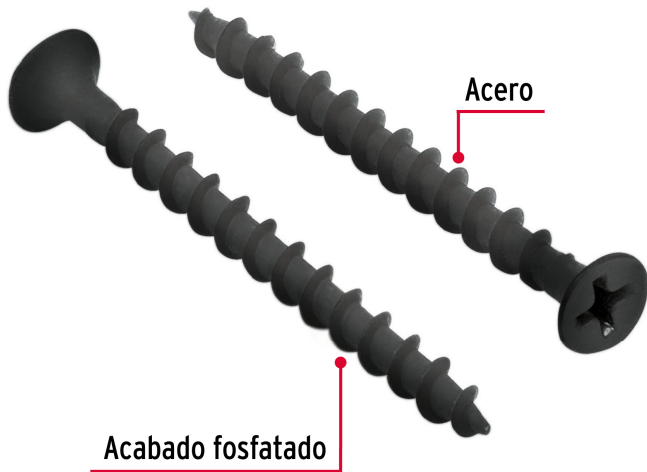

FIERO

CÓDIGO: 44338 CLAVE: PIJ-632

100 pijas 6 x 1-1/4" cabeza plana phillips multiusos

- Fabricadas en acero con acabado fosfatado negro para mayor protección contra corrosión
- Cabeza plana phillips, para desarmador PH2
- Para trabajos en madera, aglomerados y paneles de yeso o tablaroca

**Certificaciones y garantías**

- Garantizado contra defectos de fabricación o mano de obra. La garantía se puede hacer válida con cualquier distribuidor de TRUPER

Especificaciones

Número	6
Largo	1-1/4" (32 mm)
Rosca	Completa
Empaque individual	Bolsa con 100 piezas
Inner	3
Master	96
Pallet	4608

País de origen**Fabricado en México bajo las estrictas especificaciones de GRUPO TRUPER**

Imágenes complementarias

Cabeza plana

Rosca completa

Calibre / Diámetro
#6 / 3.6 mín.- 3.9 máx. mm

EMPAQUE INDIVIDUAL