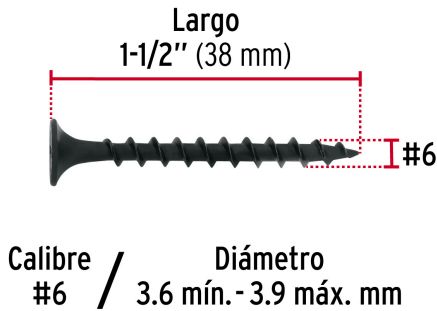

**FIERO**

CÓDIGO: 44339 CLAVE: PIJ-638

**100 pijas 6 x 1-1/2" cabeza plana phillips multiusos**

- Fabricadas en acero con acabado fosfatado negro para mayor protección contra corrosión
- Cabeza plana phillips, para desarmador PH2
- Para trabajos en madera, aglomerados y paneles de yeso o tablaroca

**País de origen****Fabricado en México bajo las estrictas especificaciones de GRUPO TRUPER**

**Datos de Empaque (Medidas y pesos aproximados)**

**Empaque Individual**

**Medidas:** Alto: 15 cm (6") Ancho: 1.5 cm (1/2") Largo: 10.4 cm (4") **Peso:** 0.17 kg (0.37 lb)

**Inner**

**Medidas:** Alto: 9.5 cm (3 3/4") Ancho: 13 cm (5 1/4") Largo: 17.8 cm (7") **Peso:** 1.11 kg (2.45 lb)

**Master**

**Medidas:** Alto: 21.3 cm (8 1/2") Ancho: 37.8 cm (14 3/4") Largo: 53.5 cm (21") **Peso:** 18.24 kg (40.21 lb)

**Imágenes complementarias**

**EMPAQUE INNER**

Contiene: 6 piezas

Peso: 1.11 kg (2.45 lb)

Imágenes complementarias

**EMPAQUE INDIVIDUAL**

Peso: 0.17 kg (0.37 lb)

**EMPAQUE MASTER**