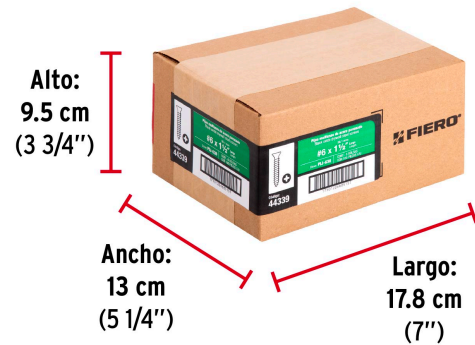

**País de origen****Fabricado en México bajo las estrictas especificaciones de GRUPO TRUPER**

**Datos de Empaque (Medidas y pesos aproximados)**

**Empaque Individual**

**Medidas:** Alto: 15 cm (6") Ancho: 1.5 cm (1/2") Largo: 10.4 cm (4") **Peso:** 0.17 kg (0.37 lb)

**Inner**

**Medidas:** Alto: 9.5 cm (3 3/4") Ancho: 13 cm (5 1/4") Largo: 17.8 cm (7") **Peso:** 1.11 kg (2.45 lb)

**Master**

**Medidas:** Alto: 21.3 cm (8 1/2") Ancho: 37.8 cm (14 3/4") Largo: 53.5 cm (21") **Peso:** 18.24 kg (40.21 lb)

**Imágenes complementarias**

**EMPAQUE INNER**

Contiene: 6 piezas

Peso: 1.11 kg (2.45 lb)

Imágenes complementarias

**EMPAQUE INDIVIDUAL**

Peso: 0.17 kg (0.37 lb)

**EMPAQUE MASTER**

Contiene: 16 inner (96 piezas)

Peso: 18.24 kg (40.21 lb)