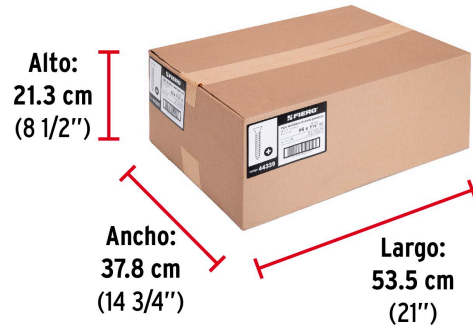

**País de origen****Fabricado en México bajo las estrictas especificaciones de GRUPO TRUPER**

**Datos de Empaque (Medidas y pesos aproximados)**

**Empaque Individual**

**Medidas:** Alto: 15 cm (6") Ancho: 1.5 cm (1/2") Largo: 10.4 cm (4") **Peso:** 0.17 kg (0.37 lb)

**Inner**

**Medidas:** Alto: 9.5 cm (3 3/4") Ancho: 13 cm (5 1/4") Largo: 17.8 cm (7") **Peso:** 1.11 kg (2.45 lb)

**Master**

**Medidas:** Alto: 21.3 cm (8 1/2") Ancho: 37.8 cm (14 3/4") Largo: 53.5 cm (21") **Peso:** 18.24 kg (40.21 lb)

**Imágenes complementarias**

**EMPAQUE INNER**

Contiene: 6 piezas

Peso: 1.11 kg (2.45 lb)

Imágenes complementarias

**EMPAQUE INDIVIDUAL**

Peso: 0.17 kg (0.37 lb)

**EMPAQUE MASTER**

Contiene: 16 inner (96 piezas)

Peso: 18.24 kg (40.21 lb)