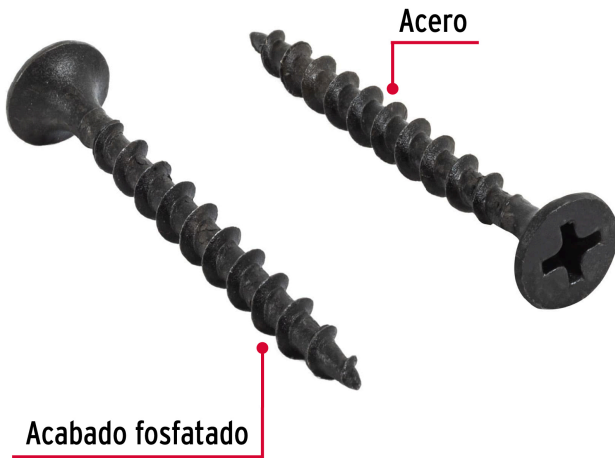

Datos de Empaque (Medidas y pesos aproximados)

Empaque Individual

Medidas: Alto: 15 cm (6") Ancho: 1.5 cm (1/2") Largo: 10.4 cm (4") **Peso:** 0.17 kg (0.37 lb)

Inner

Medidas: Alto: 9.5 cm (3 3/4") Ancho: 13 cm (5 1/4") Largo: 17.8 cm (7") **Peso:** 1.11 kg (2.45 lb)

Master

Medidas: Alto: 21.3 cm (8 1/2") Ancho: 37.8 cm (14 3/4") Largo: 53.5 cm (21") **Peso:** 18.24 kg (40.21 lb)

Imágenes complementarias