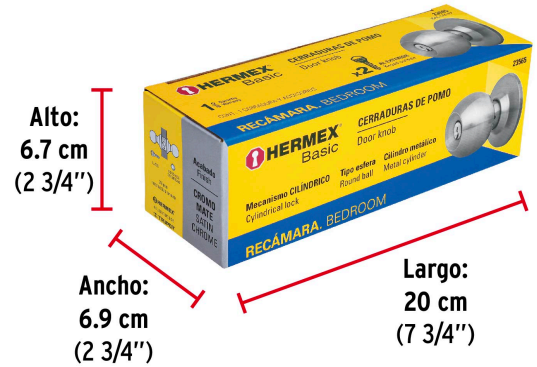

EMPAQUE INDIVIDUAL

Peso: 0.46 kg (1.01 lb)