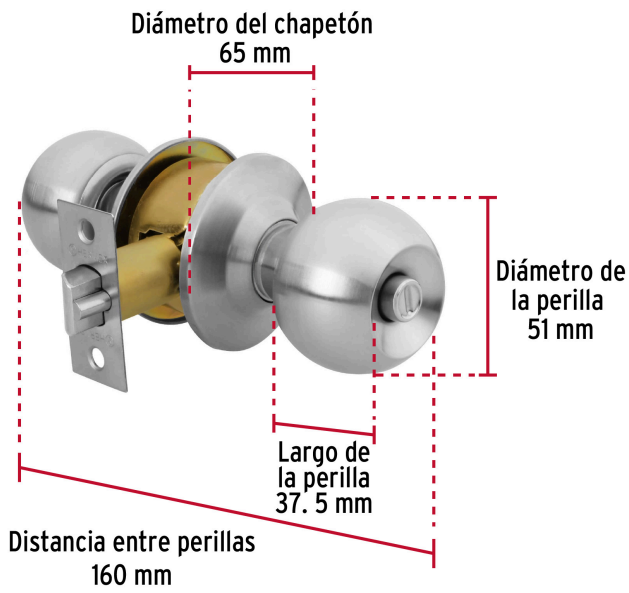

Imágenes complementarias