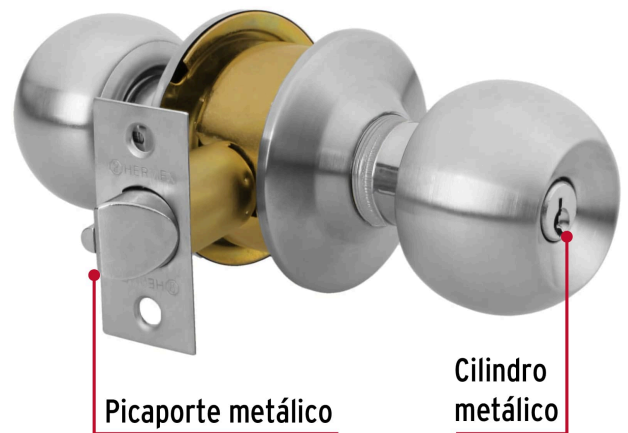

HERMEX Basic

CÓDIGO: 23565 CLAVE: BAL-CM-RP

Cerradura tipo esfera, cilíndrico, recámara, cromo, BASIC

- Cerrojo con llave al exterior y botón de seguridad al interior
- Mecanismo cilíndrico con cilindro metálico
- Perilla y escudo de acero inoxidable, acabado cromo mate
- Para colocación en puertas con espesor de 1-1/4" a 1-3/4" (32 a 45 mm)

**Certificaciones y garantías****Especificaciones**

Función (instalación)	Recámara
Acabado	Cromo mate
Perilla	Acero inoxidable
Escudo	Acero inoxidable
Ciclos (cierres y apertura)	200 000
Espesor de puerta	1-1/4" a 1-3/4" (32 a 45 mm)
Material de las llaves	Acero niquelado
Dimensiones (diámetro de chapetón x distancia entre perillas)	65 x 160 mm
Dimensiones de perilla (largo x diámetro)	37.5 x 51 mm
Empaque individual	Caja
Inner	3
Máster	24
Pallet	864

Master

Medidas: Alto: 44.3 cm (17 1/2") Ancho: 22 cm (8 3/4") Largo: 32 cm (12 1/2")
Peso: 11.8 kg (26.01 lb)

País de origen

Fabricado en China bajo las estrictas especificaciones de GRUPO TRUPER

Incluye

2 llaves tipo tradicional

Imágenes complementarias

Mecanismo cilíndrico

Recámara

El giro de cualquier perilla retrae el picaporte. La perilla exterior queda fija al presionar el botón de la perilla interior. El botón de seguridad queda libre al girar la perilla interior o al abrir con llave.