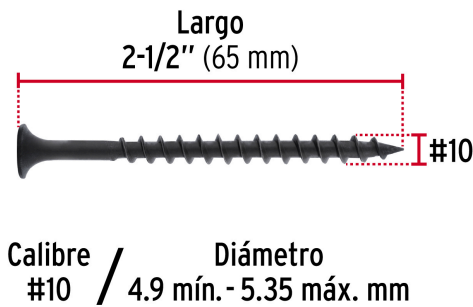

Datos de Empaque (Medidas y pesos aproximados)

Empaque Individual

Medidas: Alto: 20 cm (7 3/4") Ancho: 1.5 cm (1/2") Largo: 16.5 cm (6 1/2")
Peso: 0.46 kg (1.01 lb)

Inner

Medidas: Alto: 12 cm (4 3/4") Ancho: 16 cm (6 1/4") Largo: 21.6 cm (8 1/2")
Peso: 2.92 kg (6.44 lb)

Master

Medidas: Alto: 13.5 cm (5 1/4") Ancho: 46.5 cm (18 1/4") Largo: 50 cm (19 3/4")
Peso: 17.92 kg (39.51 lb)

Imágenes complementarias