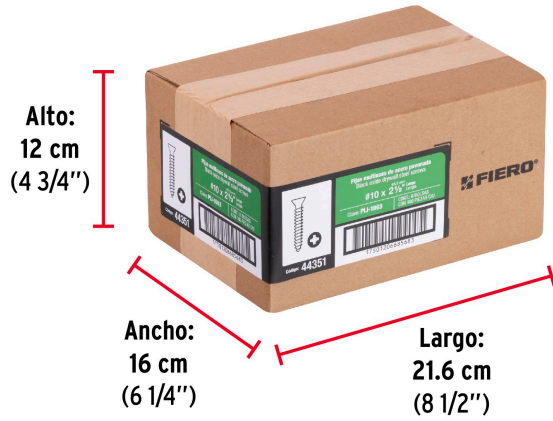

País de origen

Fabricado en México bajo las estrictas especificaciones de GRUPO TRUPER

Datos de Empaque (Medidas y pesos aproximados)

Empaque Individual

Medidas: Alto: 20 cm (7 3/4") Ancho: 1.5 cm (1/2") Largo: 16.5 cm (6 1/2")
Peso: 0.46 kg (1.01 lb)

Inner

Medidas: Alto: 12 cm (4 3/4") Ancho: 16 cm (6 1/4") Largo: 21.6 cm (8 1/2")
Peso: 2.92 kg (6.44 lb)

Master

Medidas: Alto: 13.5 cm (5 1/4") Ancho: 46.5 cm (18 1/4") Largo: 50 cm (19 3/4")
Peso: 17.92 kg (39.51 lb)

Imágenes complementarias

EMPAQUE INDIVIDUAL

Peso: 0.46 kg (1.01 lb)

Imágenes complementarias

EMPAQUE INNER

Contiene: 6 piezas

Peso: 2.92 kg (6.44 lb)

EMPAQUE MASTER

Contiene: 6 inner (36 piezas)

Peso: 17.92 kg (39.51 lb)