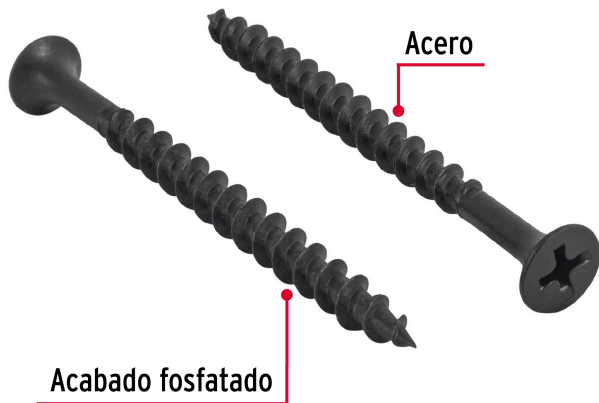

Datos de Empaque (Medidas y pesos aproximados)

Empaque Individual

Medidas: Alto: 20 cm (7 3/4") Ancho: 1.5 cm (1/2") Largo: 16.5 cm (6 1/2")
Peso: 0.46 kg (1.01 lb)

Inner

Medidas: Alto: 12 cm (4 3/4") Ancho: 16 cm (6 1/4") Largo: 21.6 cm (8 1/2")
Peso: 2.92 kg (6.44 lb)

Master

Medidas: Alto: 13.5 cm (5 1/4") Ancho: 46.5 cm (18 1/4") Largo: 50 cm (19 3/4")
Peso: 17.92 kg (39.51 lb)

Imágenes complementarias