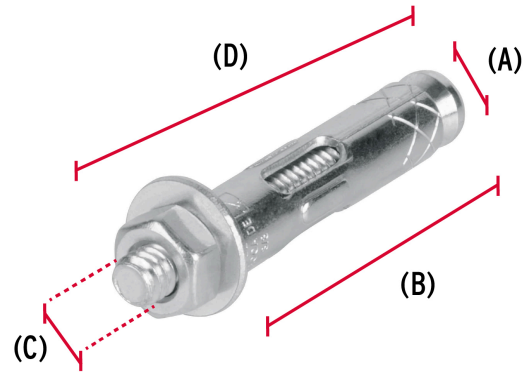

FIERO

CÓDIGO: 44360 CLAVE: TAE-1/4T

Bolsa con 4 taquetes expansivos de 1/4" con tornillo, FIERO

- Fabricados en acero con acabado galvanizado
- Taquete montado
- Para fijar en concreto

**Certificaciones y garantías**

- Garantizado contra defectos de fabricación o mano de obra. La garantía se puede hacer válida con cualquier distribuidor de TRUPER

Especificaciones

Taquete (diámetro x largo camisa)	3/8" x 41 mm
Tornillo (diámetro x largo)	1/4" (6.5 mm) x 2 1/8" (55 mm)
Uso de broca	3/8" (9.5 mm)
Número de piezas	4
Empaque individual	Bolsa
Inner	12
Máster	144
Pallet	6480

País de origen**Fabricado en China bajo las estrictas especificaciones de GRUPO TRUPER**

Imágenes complementarias

Fabricado en acero

Dimensiones		
Taquete	Diámetro (A): 3/8" (9.5 mm)	Largo de camisa (B): 41 mm
Tornillo	Diámetro (C): 1/4" (6.5 mm)	Largo (D): 2 1/8" (55 mm)