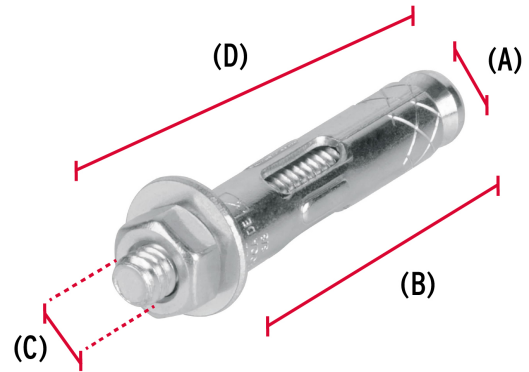

FIERO

CÓDIGO: 44360 CLAVE: TAE-1/4T

Bolsa con 4 taquetes expansivos de 1/4" con tornillo, FIERO

- Fabricados en acero con acabado galvanizado
- Taquete montado
- Para fijar en concreto

**Certificaciones y garantías**

- Garantizado contra defectos de fabricación o mano de obra. La garantía se puede hacer válida con cualquier distribuidor de TRUPER

Especificaciones

Taquete (diámetro x largo camisa)	3/8" x 41 mm
Tornillo (diámetro x largo)	1/4" (6.5 mm) x 2 1/8" (55 mm)
Uso de broca	3/8" (9.5 mm)
Número de piezas	4
Empaque individual	Bolsa
Inner	12
Master	144
Pallet	6480

País de origen**Fabricado en China bajo las estrictas especificaciones de GRUPO TRUPER**

Imágenes complementarias

Fabricado en acero

Dimensiones		
Taquete	Diámetro (A): 3/8" (9.5 mm)	Largo de camisa (B): 41 mm
Tornillo	Diámetro (C): 1/4" (6.5 mm)	Largo (D): 2 1/8" (55 mm)