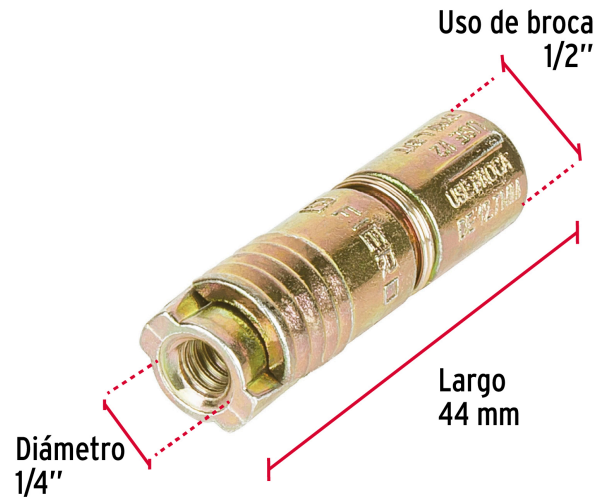

FIERO

CÓDIGO: 44362 CLAVE: TAE-1/4

Bolsa con 4 taquetes expansivos de 1/4" sin tornillo, FIERO

- Cuerpo metálico con anillo de retención de acero
- Taquete montado
- Para fijar en concreto

**Certificaciones y garantías**

- Garantizado contra defectos de fabricación o mano de obra. La garantía se puede hacer válida con cualquier distribuidor de TRUPER

Especificaciones

Taquete (diámetro x largo)	1/2" x 44 mm
Diámetro del tornillo	1/4" (6.5 mm)
Uso de broca	1/2" (13 mm)
Número de piezas	4
Empaque individual	Bolsa
Inner	6
Máster	72
Pallet	6480

País de origen**Fabricado en China bajo las estrictas especificaciones de GRUPO TRUPER**

Imágenes complementarias

EMPAQUE INDIVIDUAL

Peso: 0.08 kg (0.2 lb)

Imágenes complementarias

EMPAQUE INNER

Contiene: 6 piezas

Peso: 0.55 kg (1.2 lb)

EMPAQUE MÁSTER

Contiene: 12 inner (72 piezas)

Peso: 6.78 kg (15 lb)