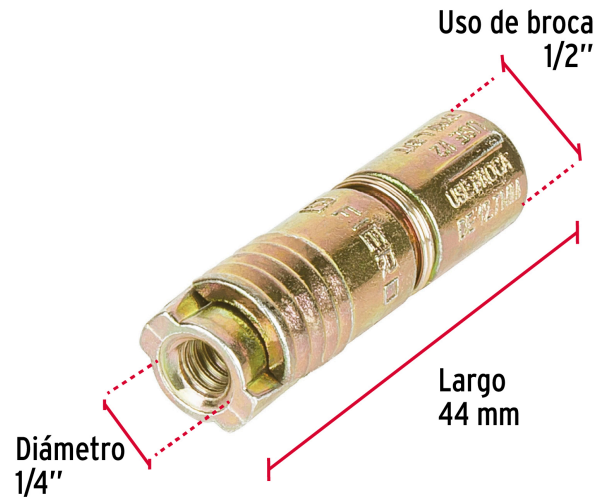

**FIERO**

CÓDIGO: 44362 CLAVE: TAE-1/4

**Bolsa con 4 taquetes expansivos de 1/4" sin tornillo, FIERO**

- Cuerpo metálico con anillo de retención de acero
- Taquete montado
- Para fijar en concreto

**Certificaciones y garantías**

- Garantizado contra defectos de fabricación o mano de obra. La garantía se puede hacer válida con cualquier distribuidor de TRUPER

**Especificaciones**

Taquete (diámetro x largo)	1/2" x 44 mm
Diámetro del tornillo	1/4" (6.5 mm)
Uso de broca	1/2" (13 mm)
Número de piezas	4
Empaque individual	Bolsa
Inner	6
Master	72
Pallet	6480

**País de origen****Fabricado en China bajo las estrictas especificaciones de GRUPO TRUPER**

**Imágenes complementarias**

**EMPAQUE INDIVIDUAL**

Peso: 0.08 kg (0.2 lb)

**EMPAQUE INNER**

Contiene: 6 piezas

Peso: 0.55 kg (1.2 lb)

## EMPAQUE MÁSTER

Contiene: 12 inner (72 piezas)

Peso: 6.78 kg (15 lb)