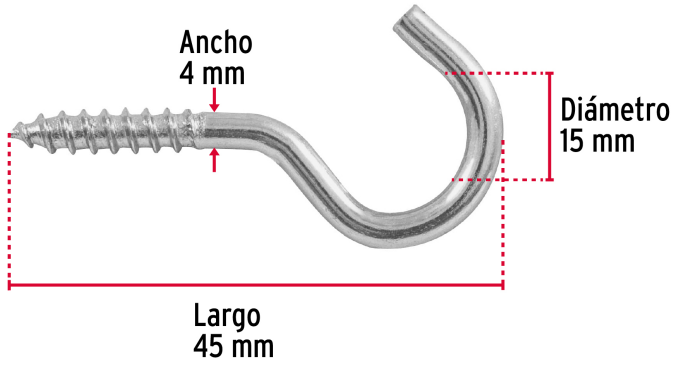

**FIERO**

CÓDIGO: 44380    CLAVE: AR-20A

**Bolsa con 144 armellas abiertas de 20 x 70, FIERO**

- Fabricadas en acero galvanizado resistente a la corrosión
- Fáciles de instalar
- Rosca para madera o taquete
- Ideales para colgar objetos

**Certificaciones y garantías**

• Garantizado contra defectos de fabricación o mano de obra. La garantía se puede hacer válida con cualquier distribuidor de TRUPER

**Especificaciones**

Denominación común	20 x 70
Dimensiones (diámetro x ancho x largo)	4 x 15 x 45 mm
Número de piezas	144
Empaque individual	Bolsa
Inner	3
Máster	12
Pallet	1008

**País de origen**

Fabricado en México bajo las estrictas especificaciones de GRUPO TRUPER

Imágenes complementarias

EMPAQUE INDIVIDUAL

Peso: 0.78 kg (1.7 lb)

Imágenes complementarias

**EMPAQUE INNER**

Contiene: 3 piezas

Peso: 2.36 kg (5.2 lb)

**EMPAQUE MASTER**

Contiene: 4 inner (12 piezas)

Peso: 9.56 kg (21 lb)