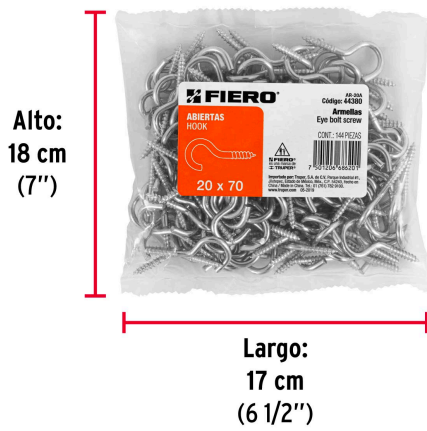

**FIERO**

CÓDIGO: 44380    CLAVE: AR-20A

**Bolsa con 144 armellas abiertas de 20 x 70, FIERO**

- Fabricadas en acero galvanizado resistente a la corrosión
- Fáciles de instalar
- Rosca para madera o taquete
- Ideales para colgar objetos

**Certificaciones y garantías**

• Garantizado contra defectos de fabricación o mano de obra. La garantía se puede hacer válida con cualquier distribuidor de TRUPER

**Especificaciones**

Denominación común	20 x 70
Dimensiones (diámetro x ancho x largo)	4 x 15 x 45 mm
Número de piezas	144
Empaque individual	Bolsa
Inner	3
Master	12
Pallet	1008

**País de origen**

Fabricado en México bajo las estrictas especificaciones de GRUPO TRUPER

Imágenes complementarias

EMPAQUE INDIVIDUAL

Peso: 0.78 kg (1.7 lb)

EMPAQUE INNER

Contiene: 3 piezas

Peso: 2.36 kg (5.2 lb)

## EMPAQUE MASTER

Contiene: 4 inner (12 piezas)

Peso: 9.56 kg (21 lb)