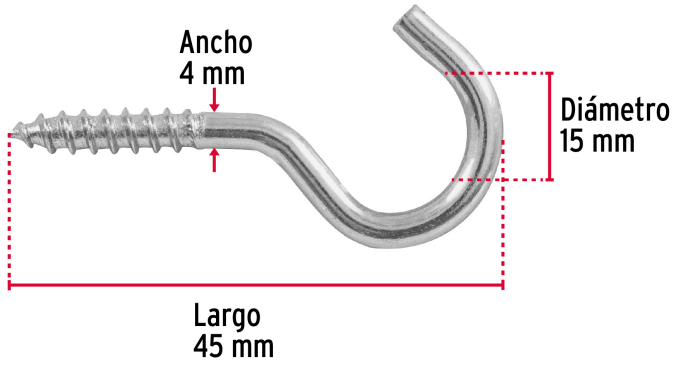

**FIERO**

CÓDIGO: 44380    CLAVE: AR-20A

**Bolsa con 144 armellas abiertas de 20 x 70, FIERO**

- Fabricadas en acero galvanizado resistente a la corrosión
- Fáciles de instalar
- Rosca para madera o taquete
- Ideales para colgar objetos

**Certificaciones y garantías**

• Garantizado contra defectos de fabricación o mano de obra. La garantía se puede hacer válida con cualquier distribuidor de TRUPER

**Especificaciones**

Denominación común	20 x 70
Dimensiones (diámetro x ancho x largo)	4 x 15 x 45 mm
Número de piezas	144
Empaque individual	Bolsa
Inner	3
Master	12
Pallet	1008

**País de origen**

Fabricado en México bajo las estrictas especificaciones de GRUPO TRUPER

Imágenes complementarias

EMPAQUE INDIVIDUAL

Peso: 0.78 kg (1.7 lb)

EMPAQUE INNER

Contiene: 3 piezas

Peso: 2.36 kg (5.2 lb)

## EMPAQUE MASTER

Contiene: 4 inner (12 piezas)

Peso: 9.56 kg (21 lb)