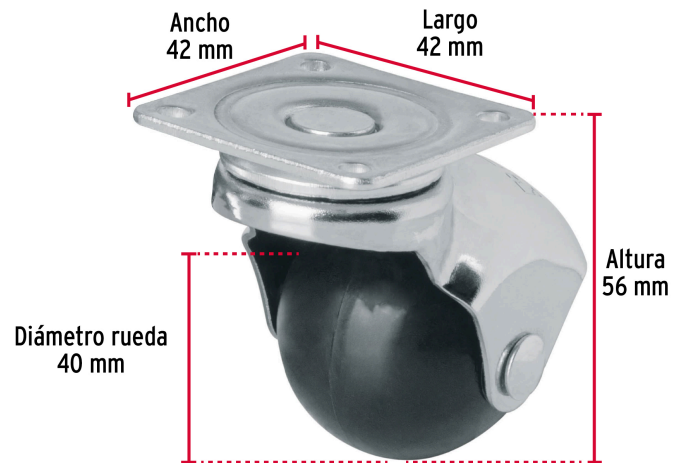

Datos de Empaque (Medidas y pesos aproximados)

Empaque Individual

Medidas: Alto: 5.6 cm (2 1/4") Ancho: 4.3 cm (1 3/4") Largo: 6.7 cm (2 3/4")
Peso: 0.12 kg (0.26 lb)

Inner

Medidas: Alto: 6.5 cm (2 1/2") Ancho: 11.4 cm (4 1/2") Largo: 13.8 cm (5 1/2")
Peso: 0.8 kg (1.76 lb)

Master

Medidas: Alto: 15.6 cm (6 1/4") Ancho: 16 cm (6 1/4") Largo: 24.5 cm (9 3/4")
Peso: 3.36 kg (7.41 lb)

Imágenes complementarias