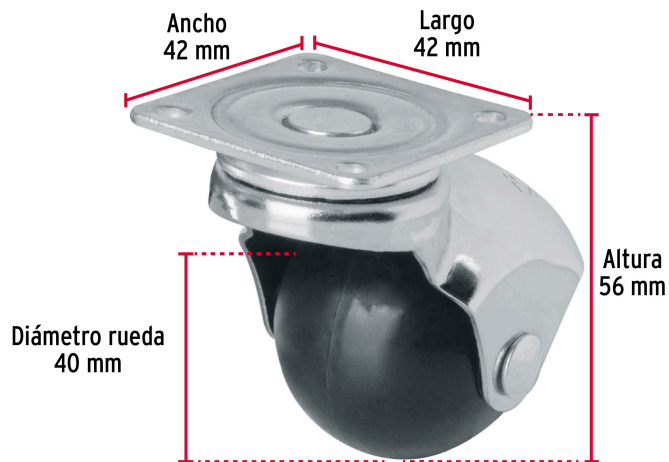

Datos de Empaque (Medidas y pesos aproximados)

Empaque Individual

Medidas: Alto: 5.6 cm (2 1/4") Ancho: 4.3 cm (1 3/4") Largo: 6.7 cm (2 3/4")
Peso: 0.12 kg (0.26 lb)

Inner

Medidas: Alto: 6.5 cm (2 1/2") Ancho: 11.4 cm (4 1/2") Largo: 13.8 cm (5 1/2")
Peso: 0.8 kg (1.76 lb)

Master

Medidas: Alto: 15.6 cm (6 1/4") Ancho: 16 cm (6 1/4") Largo: 24.5 cm (9 3/4")
Peso: 3.36 kg (7.41 lb)

Imágenes complementarias