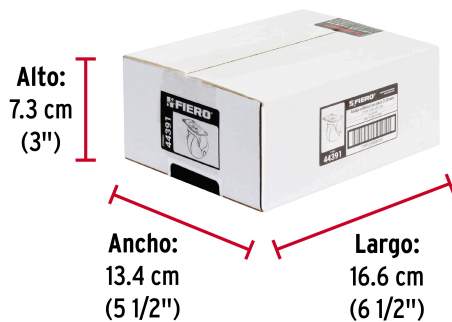

**Certificaciones y garantías**

- Garantizado contra defectos de fabricación o mano de obra. La garantía se puede hacer válida con cualquier distribuidor de TRUPER

Especificaciones

Carga	40 kg
Placa	50 x 50 mm
Altura	64 mm
Diámetro de la rueda	50 mm
Empaque individual	Granel
Inner	6
Master	24
Pallet	3456

País de origen**Fabricado en Taiwán bajo las estrictas especificaciones de GRUPO TRUPER**

Datos de Empaque (Medidas y pesos aproximados)

Empaque Individual

Medidas: Alto: 6.8 cm (2 1/2") Ancho: 5.3 cm (2") Largo: 7.3 cm (3") **Peso:** 0.1 kg (0.22 lb)

Inner

Medidas: Alto: 7.3 cm (3") Ancho: 13.4 cm (5 1/2") Largo: 16.6 cm (6 1/2") **Peso:** 1 kg (2.2 lb)

Master

Medidas: Alto: 17.2 cm (7") Ancho: 18.8 cm (7 1/2") Largo: 28 cm (11") **Peso:** 4.5 kg (9.92 lb)

Imágenes complementarias

EMPAQUE INNER

Contiene: 6 piezas

Peso: 1 kg (2.2 lb)

EMPAQUE MASTER

Contiene: 4 inner (24 piezas)

Peso: 4.5 kg (9.92 lb)

Imágenes complementarias