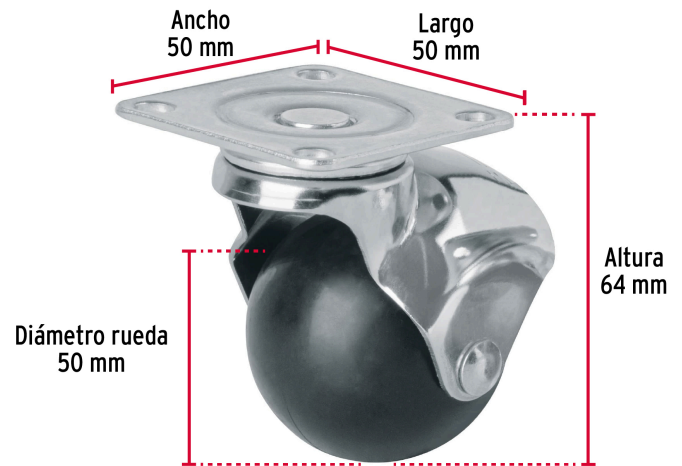

Datos de Empaque (Medidas y pesos aproximados)

Empaque Individual

Medidas: Alto: 6.8 cm (2 1/2") Ancho: 5.3 cm (2") Largo: 7.3 cm (3") **Peso:** 0.1 kg (0.22 lb)

Inner

Medidas: Alto: 7.3 cm (3") Ancho: 13.4 cm (5 1/2") Largo: 16.6 cm (6 1/2") **Peso:** 1 kg (2.2 lb)

Master

Medidas: Alto: 17.2 cm (7") Ancho: 18.8 cm (7 1/2") Largo: 28 cm (11") **Peso:** 4.5 kg (9.92 lb)

Imágenes complementarias