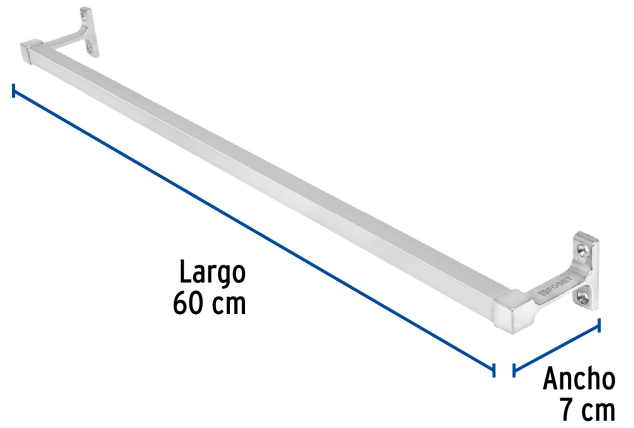

Imágenes complementarias

EMPAQUE INDIVIDUAL