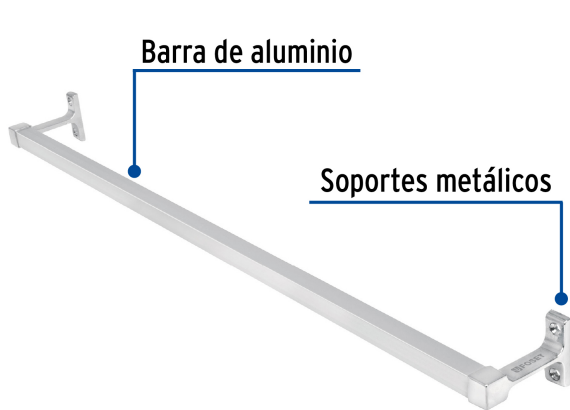

Imágenes complementarias

EMPAQUE INDIVIDUAL