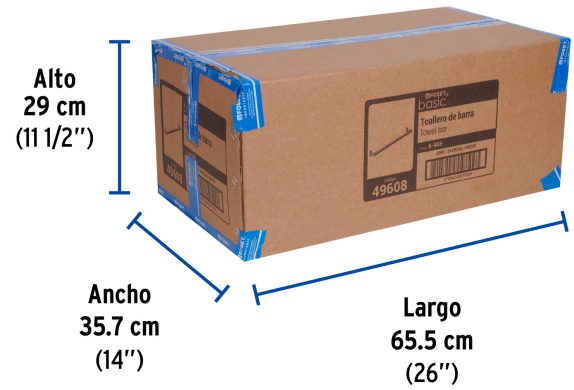

FOSETbasic

CÓDIGO: 49608 CLAVE: A-905

**Toallero de barra largo, metálico, cromo, BASIC**

- Barra de aluminio y soportes metálicos
- Con sistema de montaje para semiempotrar
- Incluye taquetes y tornillería para su instalación

**Certificaciones y garantías****Especificaciones**

Acabado	Cromo
Largo	60 cm
Ancho	7 cm
Peso	160 g
Empaque individual	Caja
Inner	4
Master	24
Pallet	384

**País de origen**

Fabricado en China bajo las estrictas especificaciones de GRUPO TRUPER

Imágenes complementarias

EMPAQUE INDIVIDUAL

Peso: 0.26 kg (0.6 lb)

## Imágenes complementarias

**EMPAQUE INNER**

Contiene: 4 piezas

Peso: 1.22 kg (2.7 lb)

**EMPAQUE MASTER**

Contiene: 6 inner (24 piezas)

Peso: 8.06 kg (17.8 lb)