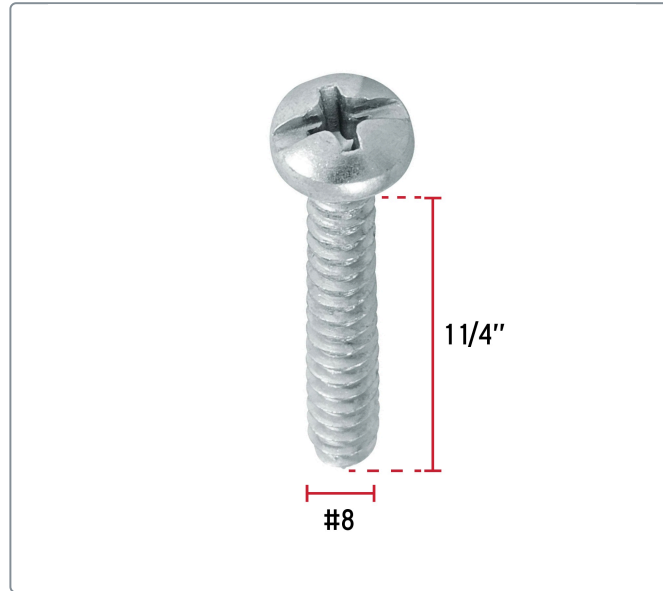

Los productos ilustrados y la información pueden cambiar sin previo aviso, como resultado de nuestros procesos de mejora continua.

Prohibida su reproducción o divulgación total o parcial así como su uso o aprovechamiento sin autorización escrita de Truper, S.A. de C.V.

© 2026 TRUPER, S.A. DE C.V. TODOS LOS DERECHOS RESERVADOS.