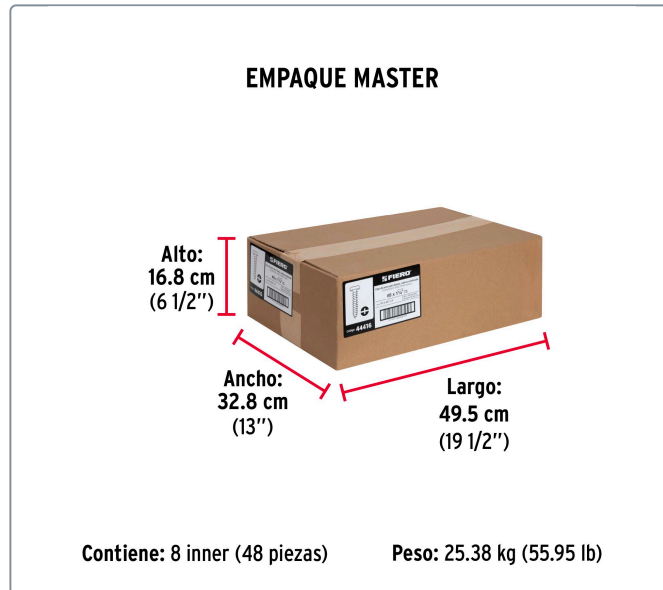

Los productos ilustrados y la información pueden cambiar sin previo aviso, como resultado de nuestros procesos de mejora continua.

Prohibida su reproducción o divulgación total o parcial así como su uso o aprovechamiento sin autorización escrita de Truper, S.A. de C.V.

© 2026 TRUPER, S.A. DE C.V. TODOS LOS DERECHOS RESERVADOS.